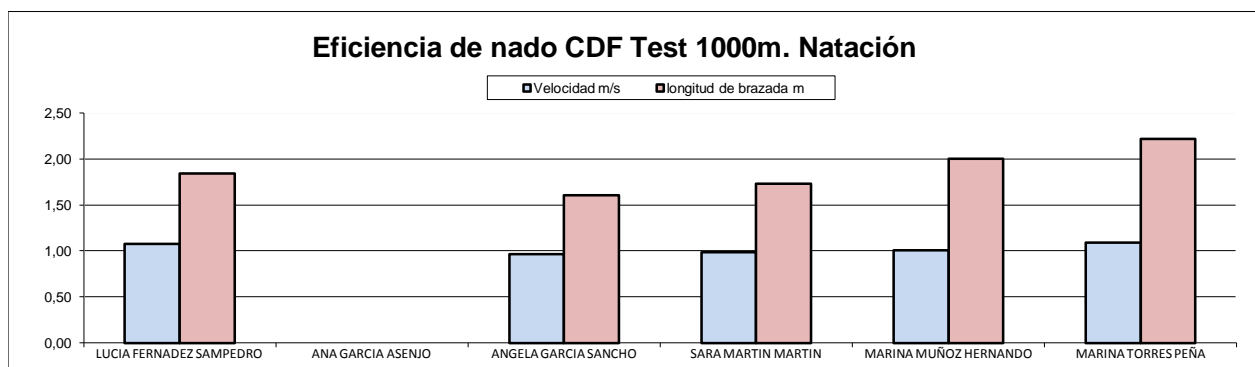

TEST 1000 METROS CARRERA	
DEPORTISTA	TIEMPO
LUCIA FERNADEZ SAMPEDRO	03:36,6
ANA GARCIA ASENJO	
ANGELA GARCIA SANCHO	03:12,9
SARA MARTIN MARTIN	03:33,5
MARINA MUÑOZ HERNANDO	03:12,7
MARINA TORRES PEÑA	03:54,0
PROMEDIO	03:34,3

TEST 400 METROS CARRERA	
DEPORTISTA	TIEMPO
LUCIA FERNADEZ SAMPEDRO	01:14,9
ANA GARCIA ASENJO	
ANGELA GARCIA SANCHO	01:04,6
SARA MARTIN MARTIN	01:14,3
MARINA MUÑOZ HERNANDO	01:08,5
MARINA TORRES PEÑA	01:16,1
PROMEDIO	01:11,7