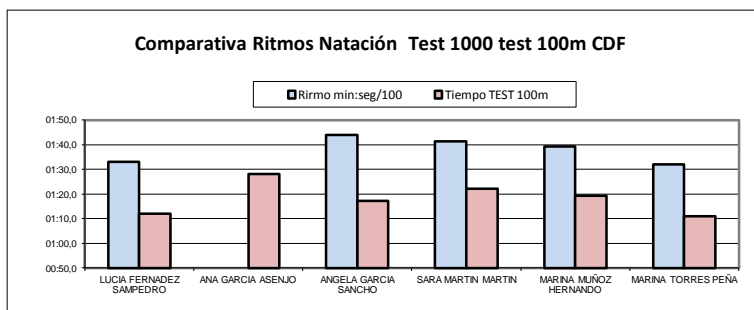

### TOMA DE TIEMPOS - CADETE FEMENINO

FECHA:	19-01-13	LUGAR :	CPTD Rio Esgueva (Valladolid)
PISCINA:	25m. CPTD Rio Esgueva	HORA:	10.00
PISTA:	CPTD Rio Esgueva	HORA:	17:00

TEST 100 METROS NATACIÓN	
DEPORTISTA	TIEMPO
LUCIA FERNADEZ SAMPEDRO	01:12,1
ANA GARCIA ASENJO	01:28,1
ANGELA GARCIA SANCHO	01:17,3
SARA MARTIN MARTIN	01:22,1
MARINA MUÑOZ HERNANDO	01:19,4
MARINA TORRES PEÑA	01:11,0
<b>PROMEDIO</b>	<b>01:18,3</b>