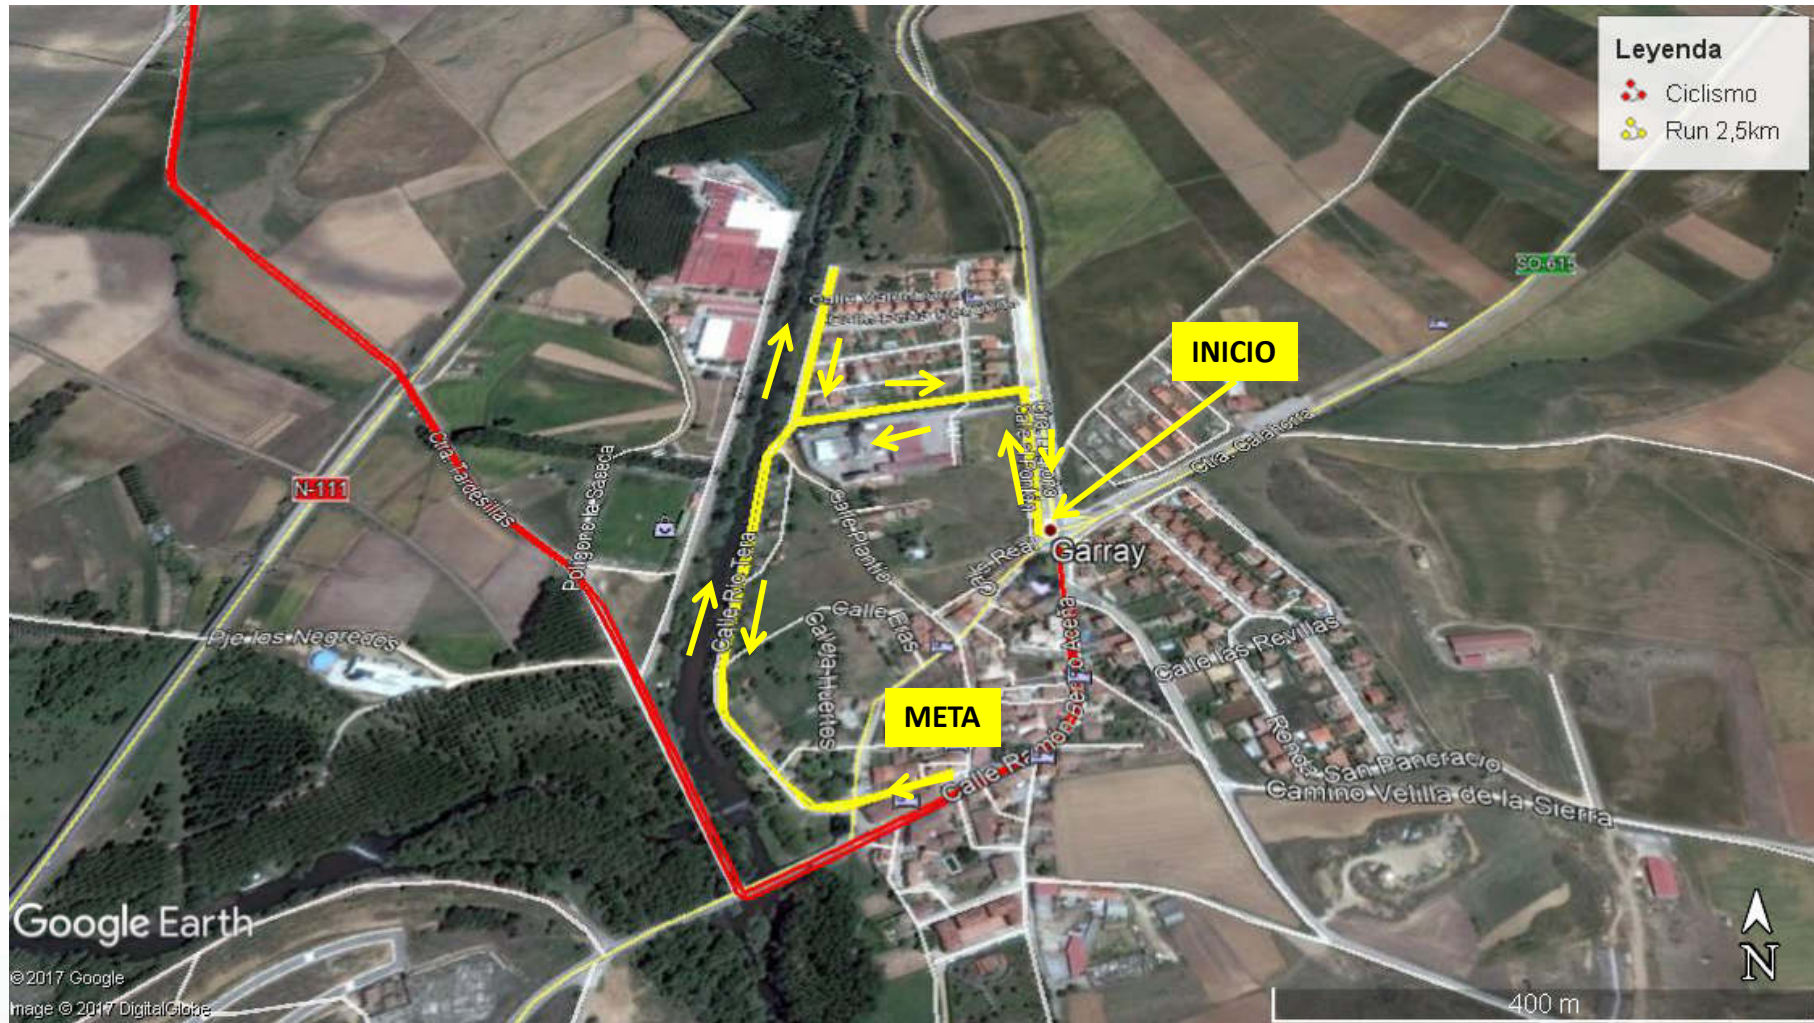

COPA DE ESPAÑA DE DUATLÓN L.D. NUMANCIA

GARRAY (SORIA) I 10 DE FEBRERO DE 2018

CARRERA 1ª 3,5 VUELTAS X 2,5 KM = 9 KM

TRANSICIÓN 1ª

CICLISMO 2 VUELTAS X 28 KM = 56 KM

CICLISMO ÁREA PENALIZACIÓN Y AVITUALLAMIENTO

TRANSICIÓN 2ª

CARRERA 2ª 3,5 VUELTAS X 2,5 KM = 9 KM

META

Leyenda

-  Ciclismo
-  Run 2,5km

Google Earth
Image © 2017 DigitalGlobe