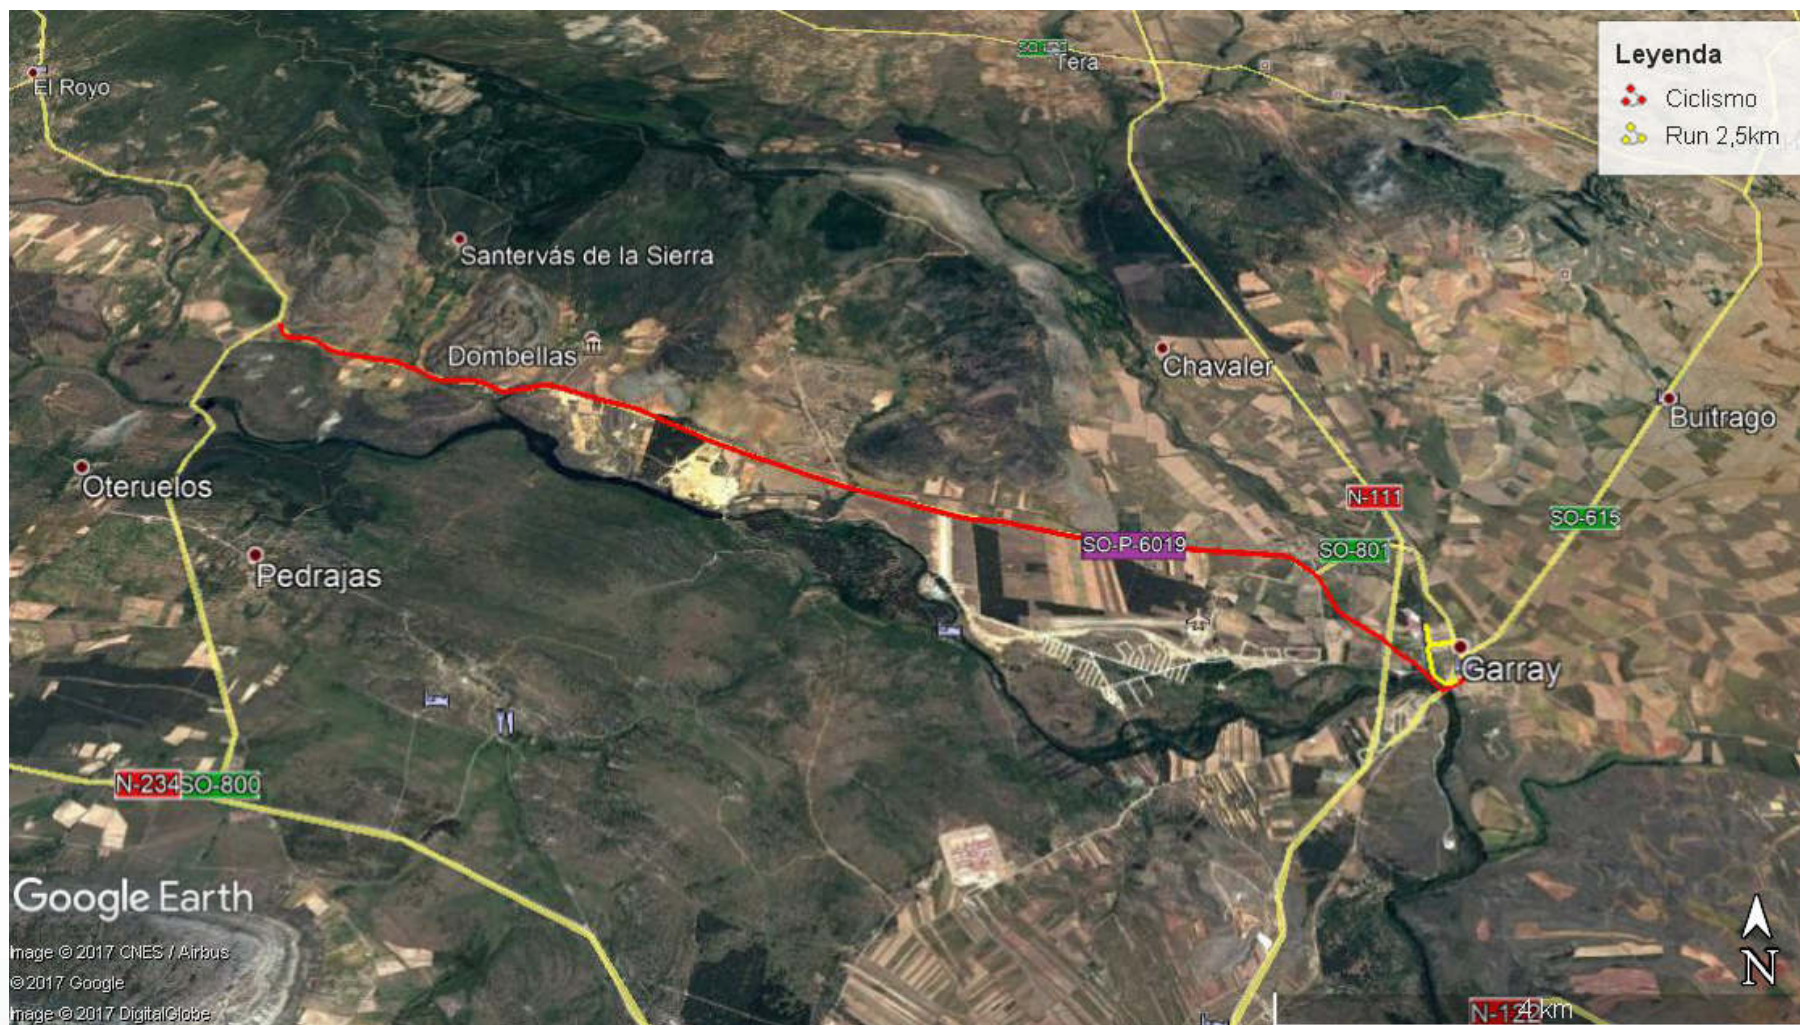

COPA DE ESPAÑA DE DUATLÓN L.D. NUMANCIA

GARRAY (SORIA) I 10 DE FEBRERO DE 2018

CARRERA 1ª 3,5 VUELTAS X 2,5 KM = 9 KM

TRANSICIÓN 1ª

CICLISMO 2 VUELTAS X 28 KM = 56 KM

CICLISMO ÁREA PENALIZACIÓN Y AVITUALLAMIENTO

TRANSICIÓN 2ª

CARRERA 2ª 3,5 VUELTAS X 2,5 KM = 9 KM

META

Leyenda

-  Ciclismo
-  Run 2,5km

Google Earth
Image © 2017 DigitalGlobe