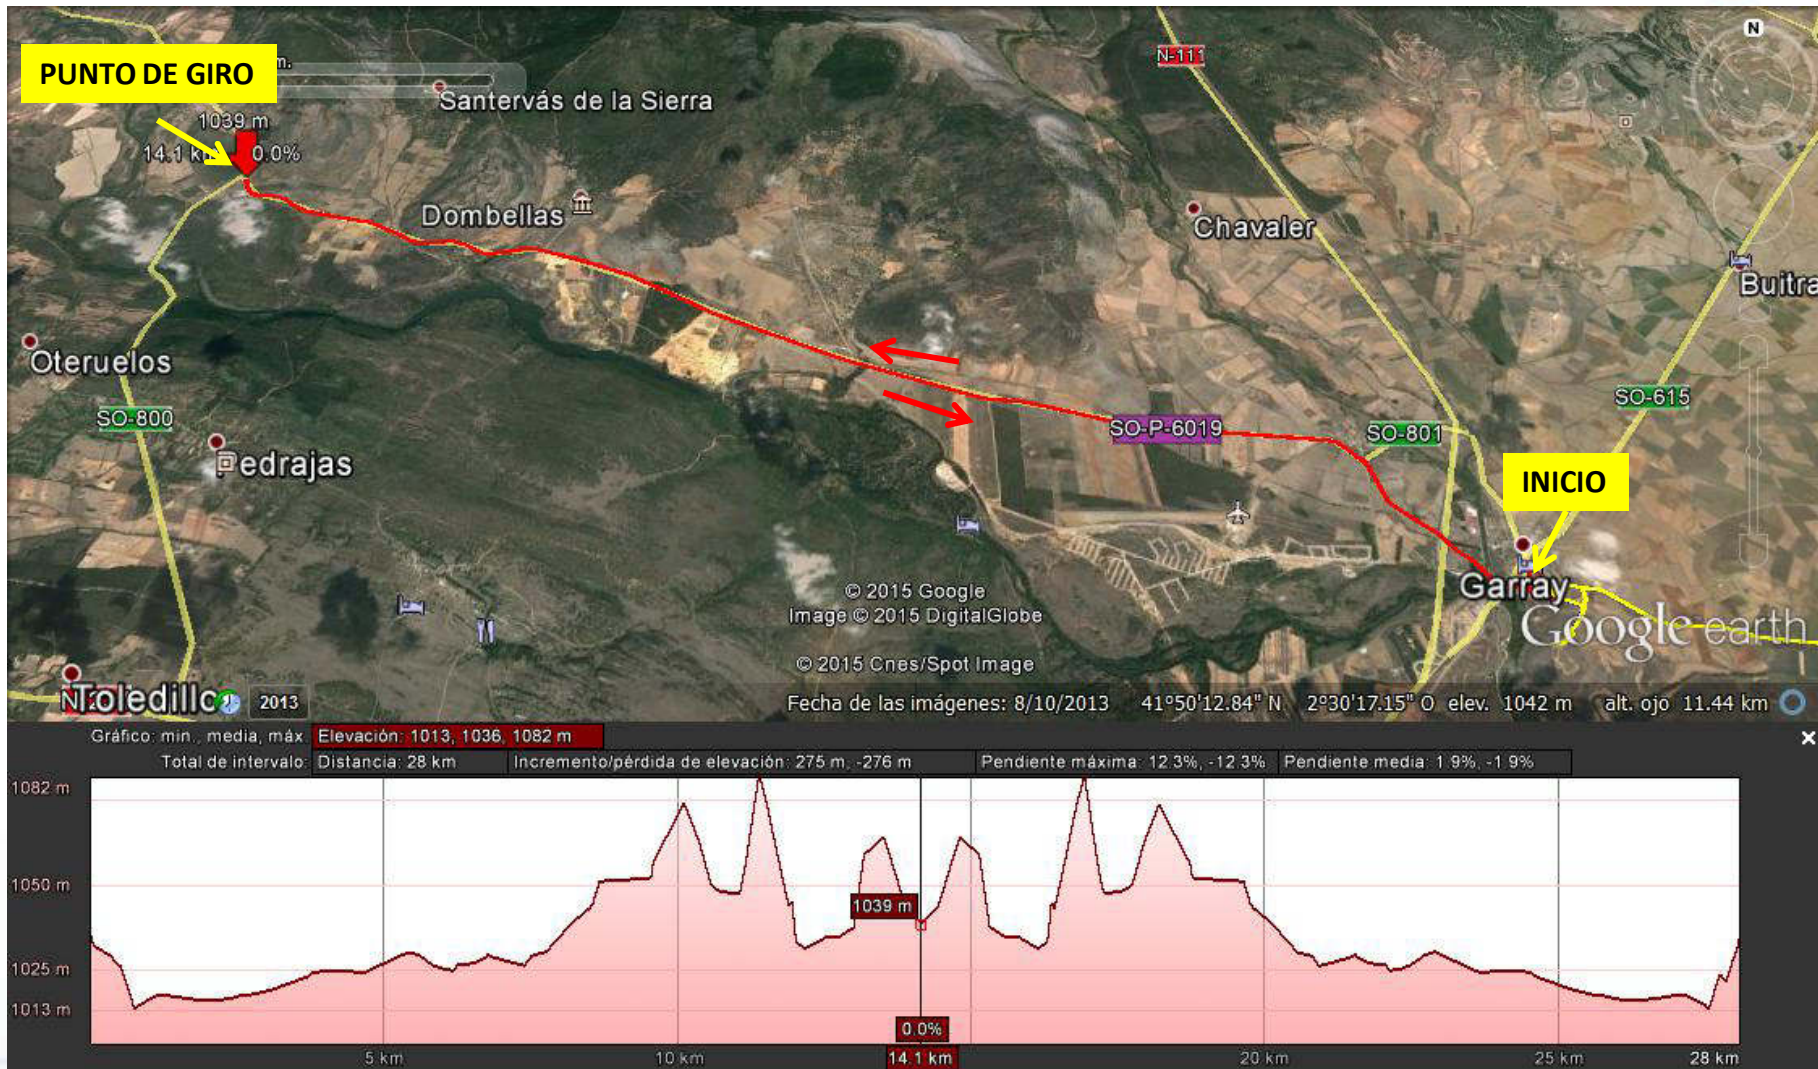

COPA DE ESPAÑA DE DUATLÓN L.D. NUMANCIA

GARRAY (SORIA) I 10 DE FEBRERO DE 2018

CARRERA 1ª 3,5 VUELTAS X 2,5 KM = 9 KM

TRANSICIÓN 1ª

CICLISMO 2 VUELTAS X 28 KM = 56 KM

CICLISMO ÁREA PENALIZACIÓN Y AVITUALLAMIENTO

TRANSICIÓN 2ª

CARRERA 2ª 3,5 VUELTAS X 2,5 KM = 9 KM

META

Leyenda

-  Ciclismo
-  Run 2,5km

Google Earth
Image © 2017 DigitalGlobe