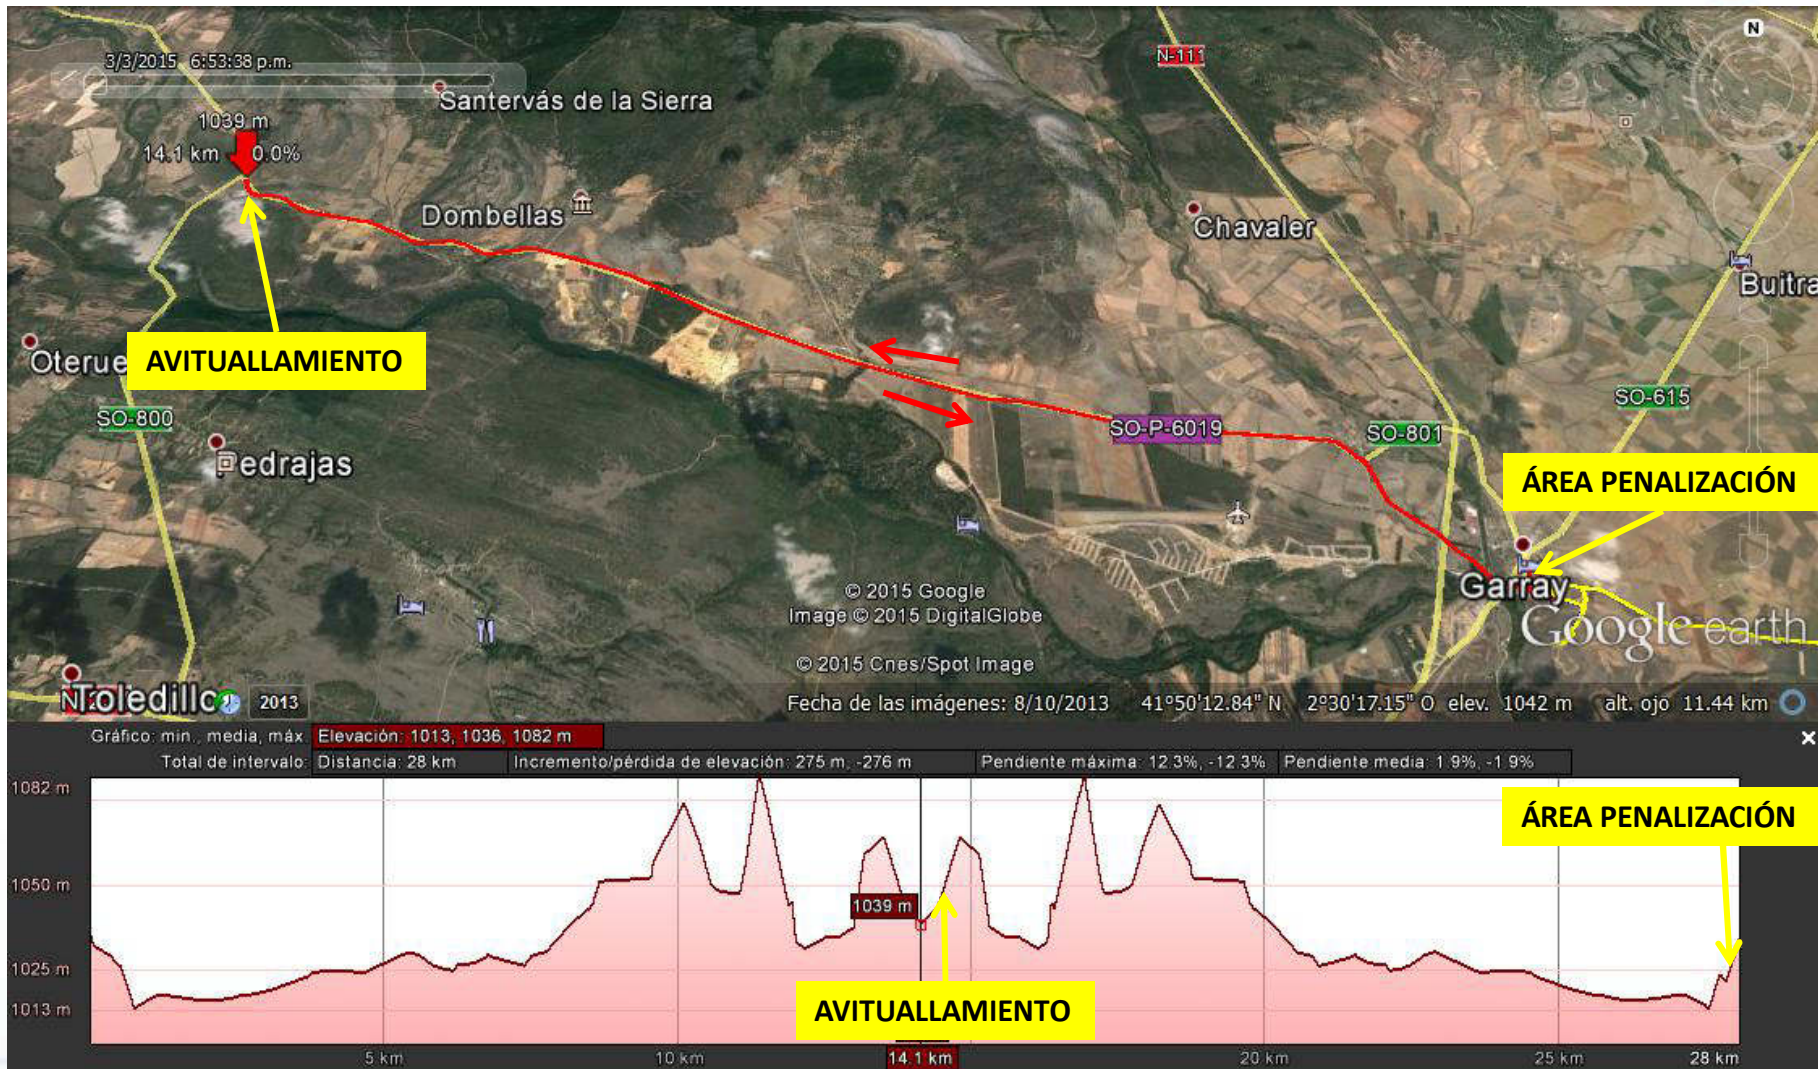

COPA DE ESPAÑA DE DUATLÓN L.D. NUMANCIA

GARRAY (SORIA) I 10 DE FEBRERO DE 2018

CARRERA 1ª 3,5 VUELTAS X 2,5 KM = 9 KM

TRANSICIÓN 1ª

CICLISMO 2 VUELTAS X 28 KM = 56 KM

CICLISMO ÁREA PENALIZACIÓN Y AVITUALLAMIENTO

TRANSICIÓN 2ª

CARRERA 2ª 3,5 VUELTAS X 2,5 KM = 9 KM

META

Leyenda

-  Ciclismo
-  Run 2,5km

Google Earth
Image © 2017 DigitalGlobe