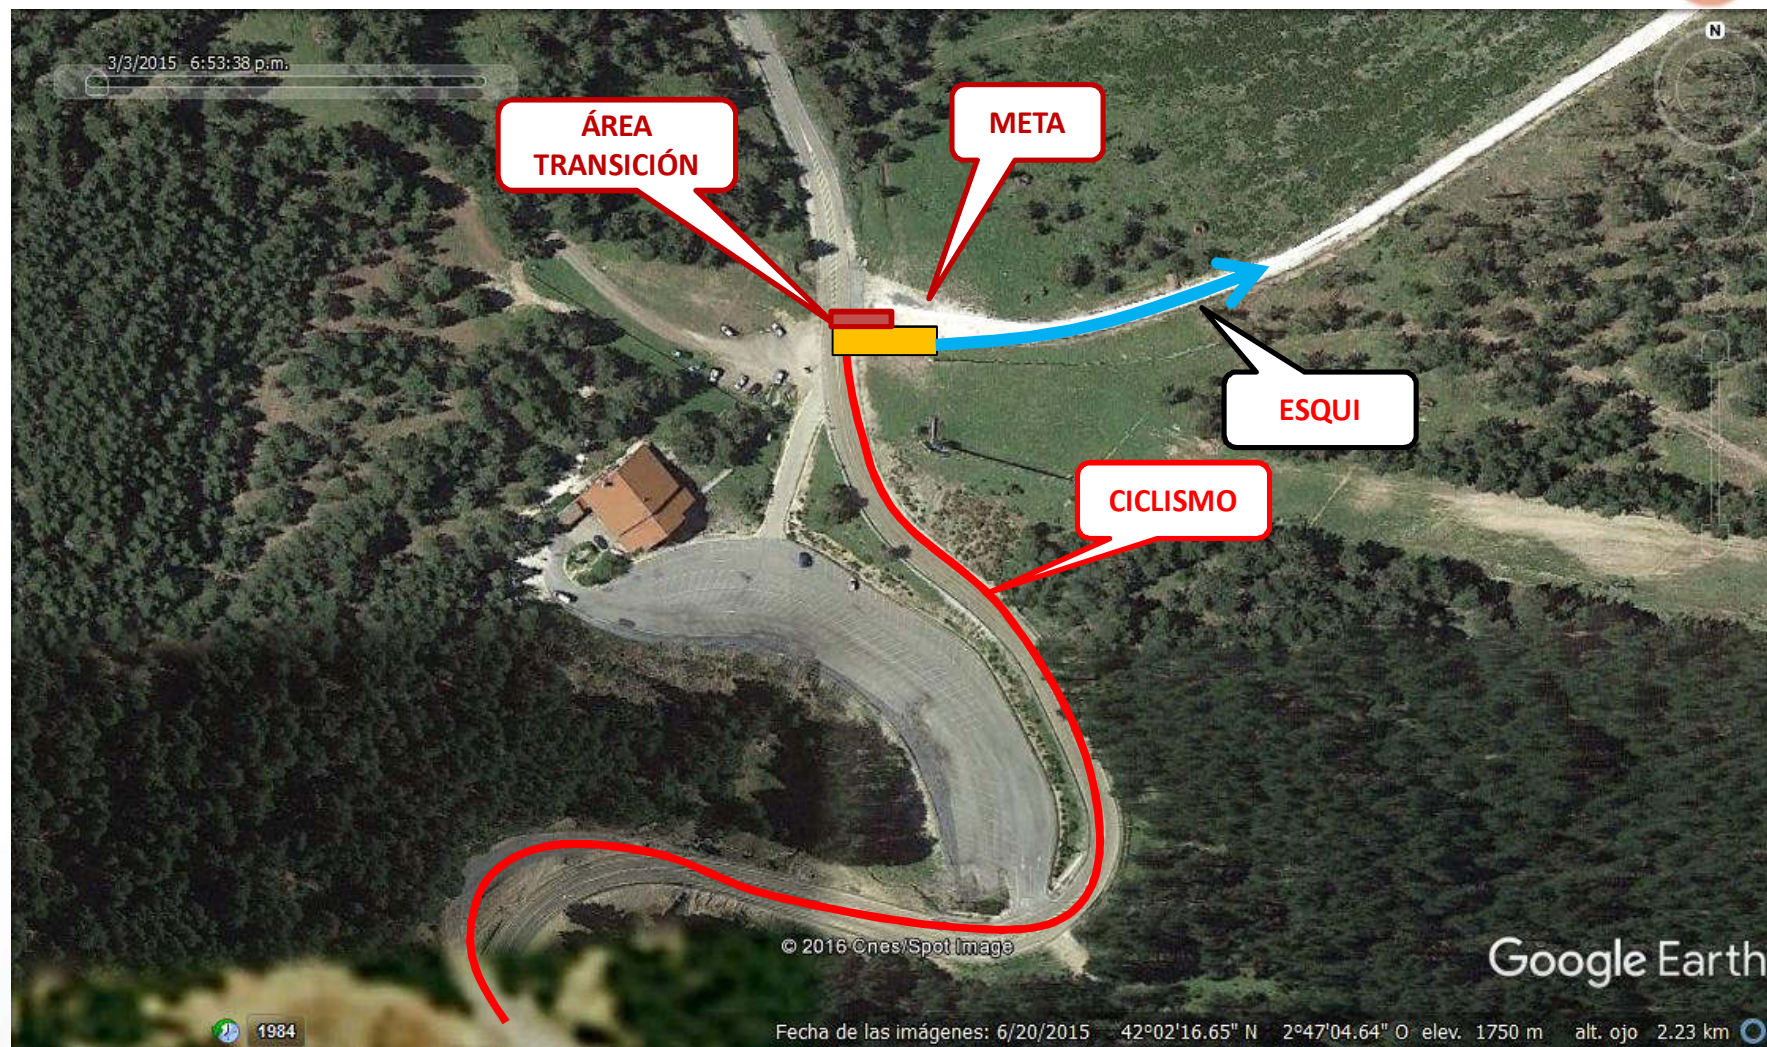

COPA ESPAÑA TRIATLON INVIERNO VINUESA-STA. INÉS

VINUESA (SORIA) I 28 DE ENERO DE 2018

CARRERA 3 VUELTAS X 2 KM = 6 KM

*EN CASO DE TRANSFORMACIÓN A DUATLÓN LA DISTANCIA SERÁ DE 3 KM

TRANSICIÓN 1ª

CICLISMO 1 VUELTA X 17 KM

TRANSICIÓN 2ª

ESQUÍ DE FONDO 2 VUELTAS X 4 KM = 8 KM

*EN CASO DE TRANSFORMACIÓN A DUATLÓN SE REALIZARÁ EL MISMO CIRCUITO CORRIENDO

META