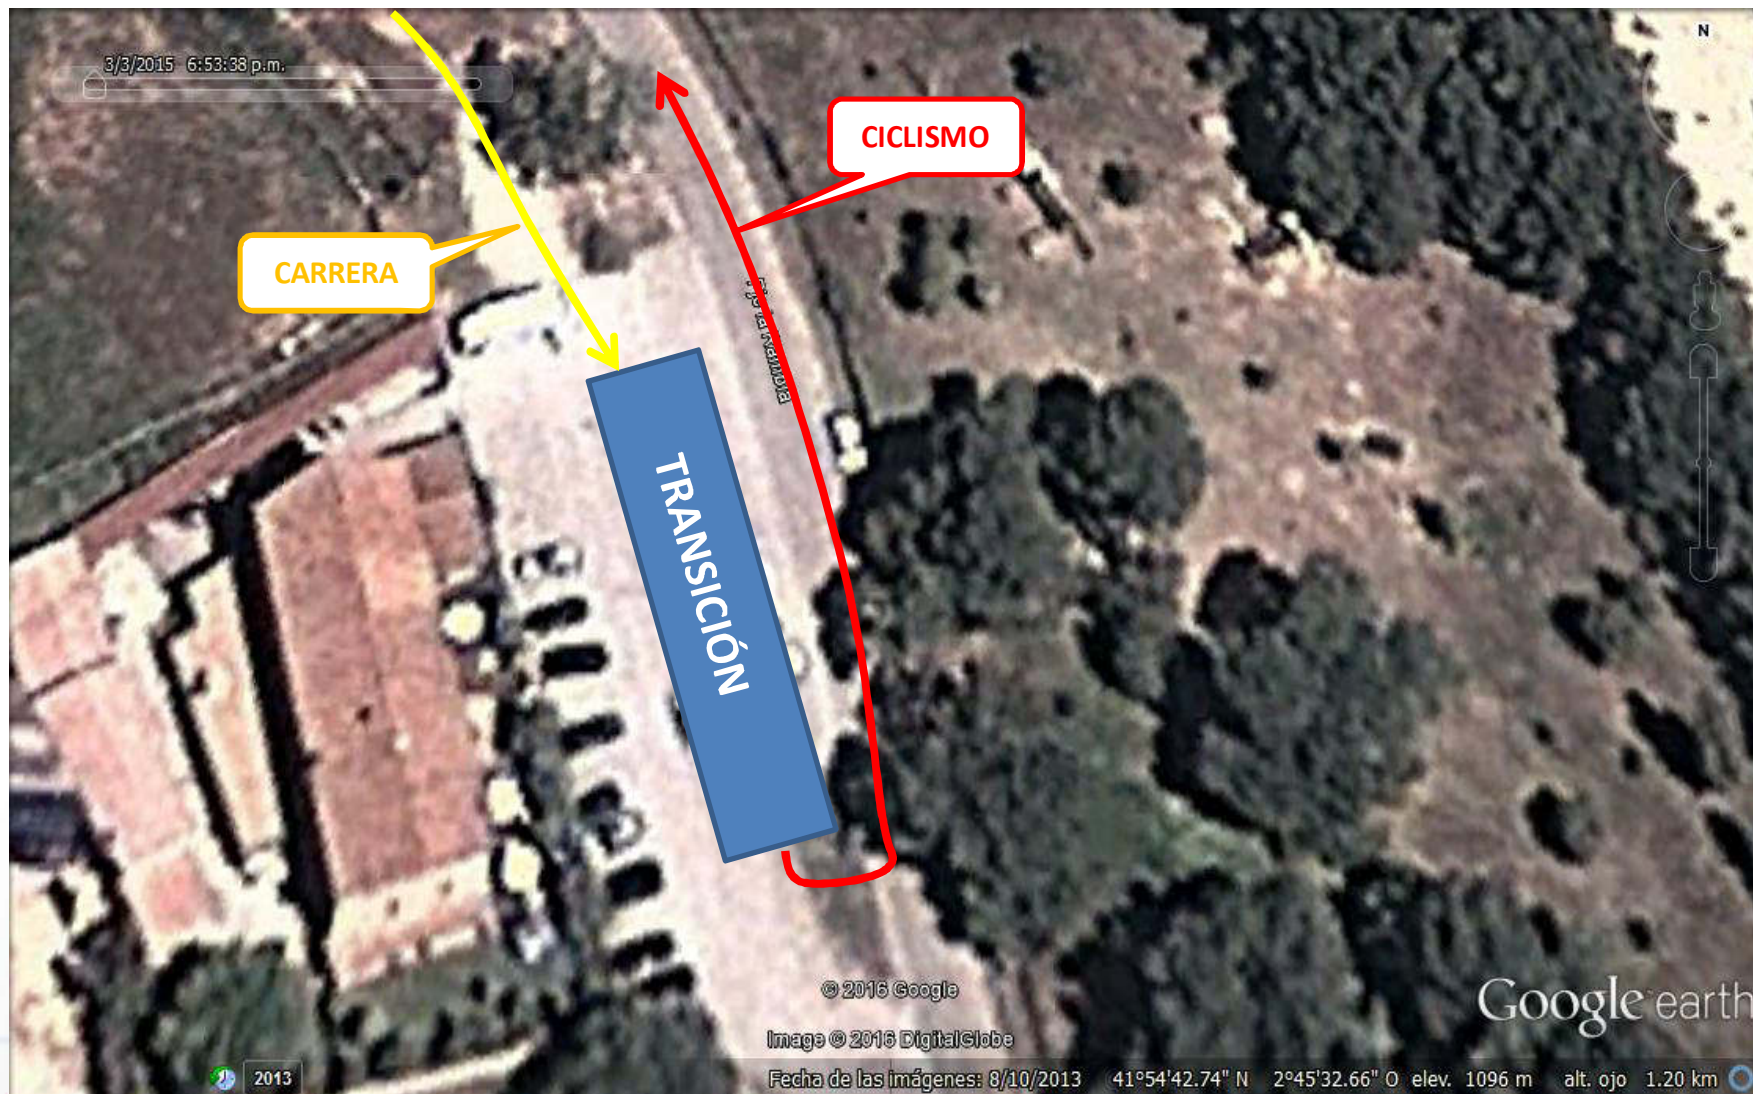

COPA ESPAÑA TRIATLON INVIERNO VINUESA-STA. INÉS

VINUESA (SORIA) I 28 DE ENERO DE 2018

CARRERA 3 VUELTAS X 2 KM = 6 KM

*EN CASO DE TRANSFORMACIÓN A DUATLÓN LA DISTANCIA SERÁ DE 3 KM

TRANSICIÓN 1ª

CICLISMO 1 VUELTA X 17 KM

TRANSICIÓN 2ª

ESQUÍ DE FONDO 2 VUELTAS X 4 KM = 8 KM

*EN CASO DE TRANSFORMACIÓN A DUATLÓN SE REALIZARÁ EL MISMO CIRCUITO CORRIENDO

META