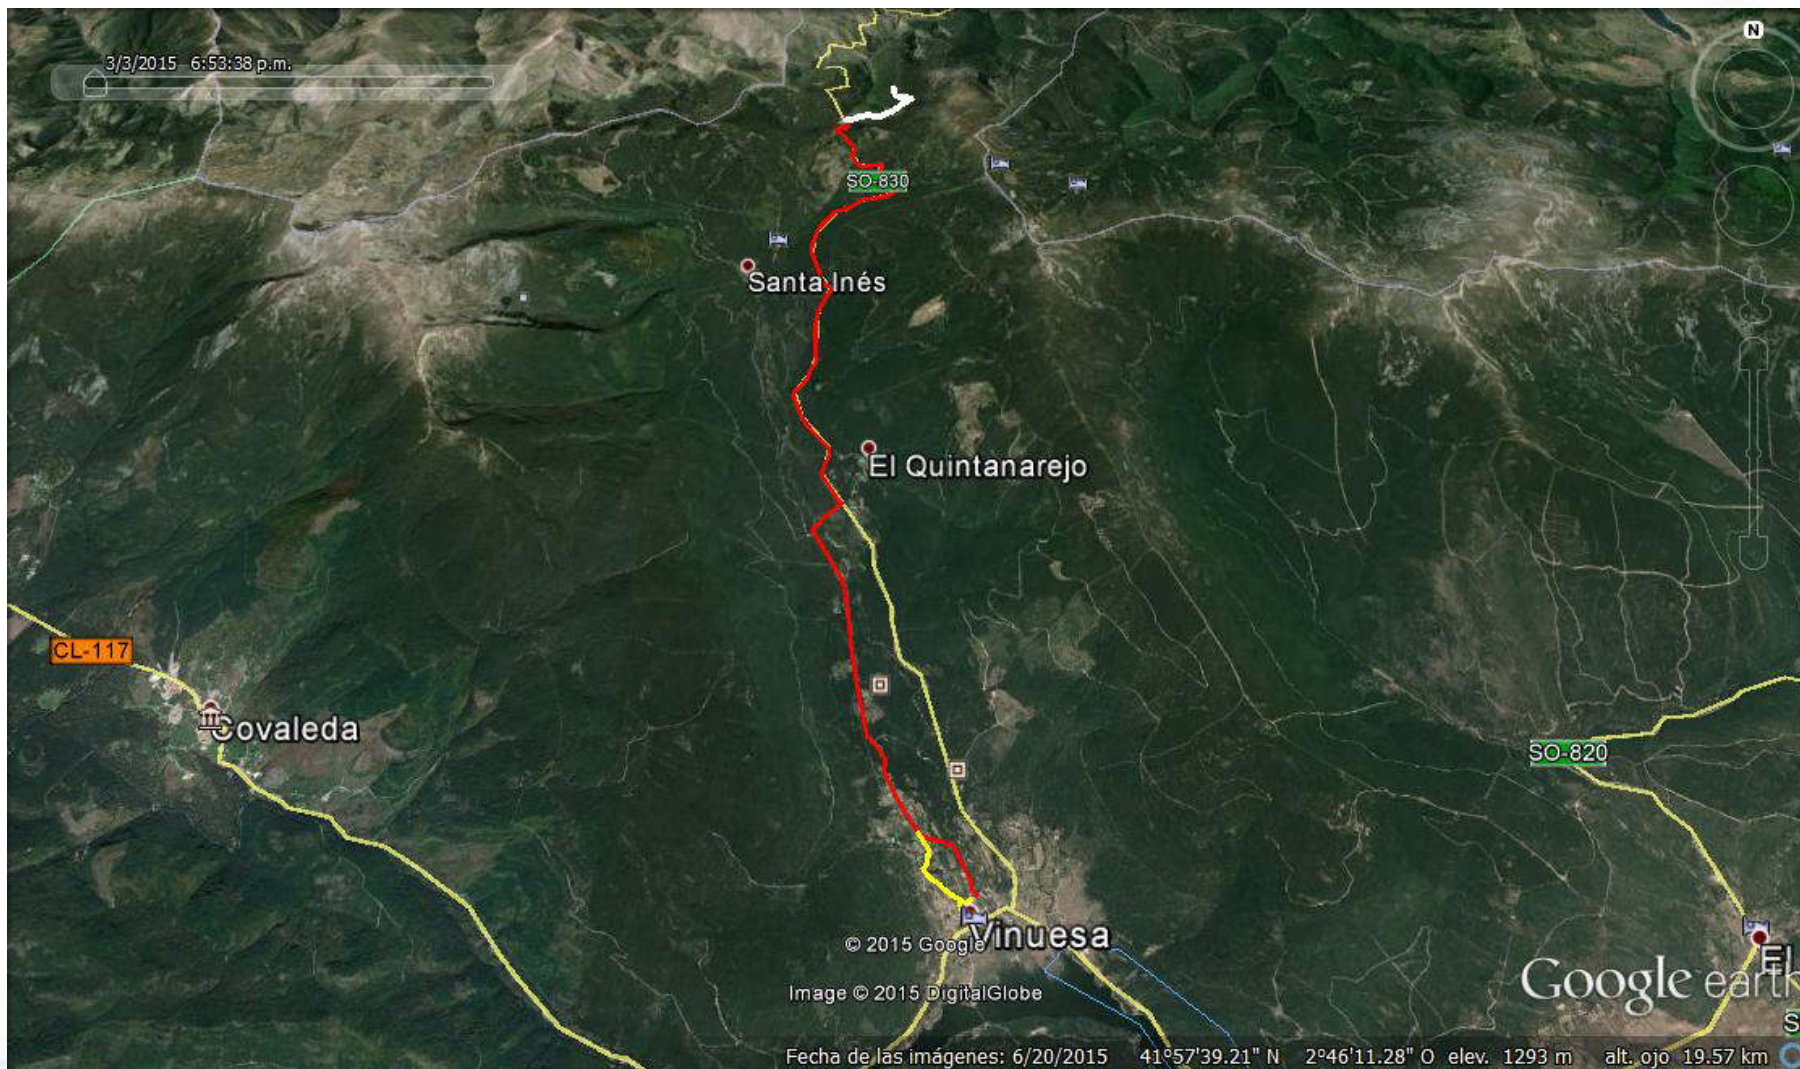

COPA ESPAÑA TRIATLON INVIERNO VINUESA-STA. INÉS

VINUESA (SORIA) I 28 DE ENERO DE 2018

CARRERA 3 VUELTAS X 2 KM = 6 KM

*EN CASO DE TRANSFORMACIÓN A DUATLÓN LA DISTANCIA SERÁ DE 3 KM

TRANSICIÓN 1ª

CICLISMO 1 VUELTA X 17 KM

TRANSICIÓN 2ª

ESQUÍ DE FONDO 2 VUELTAS X 4 KM = 8 KM

*EN CASO DE TRANSFORMACIÓN A DUATLÓN SE REALIZARÁ EL MISMO CIRCUITO CORRIENDO

META