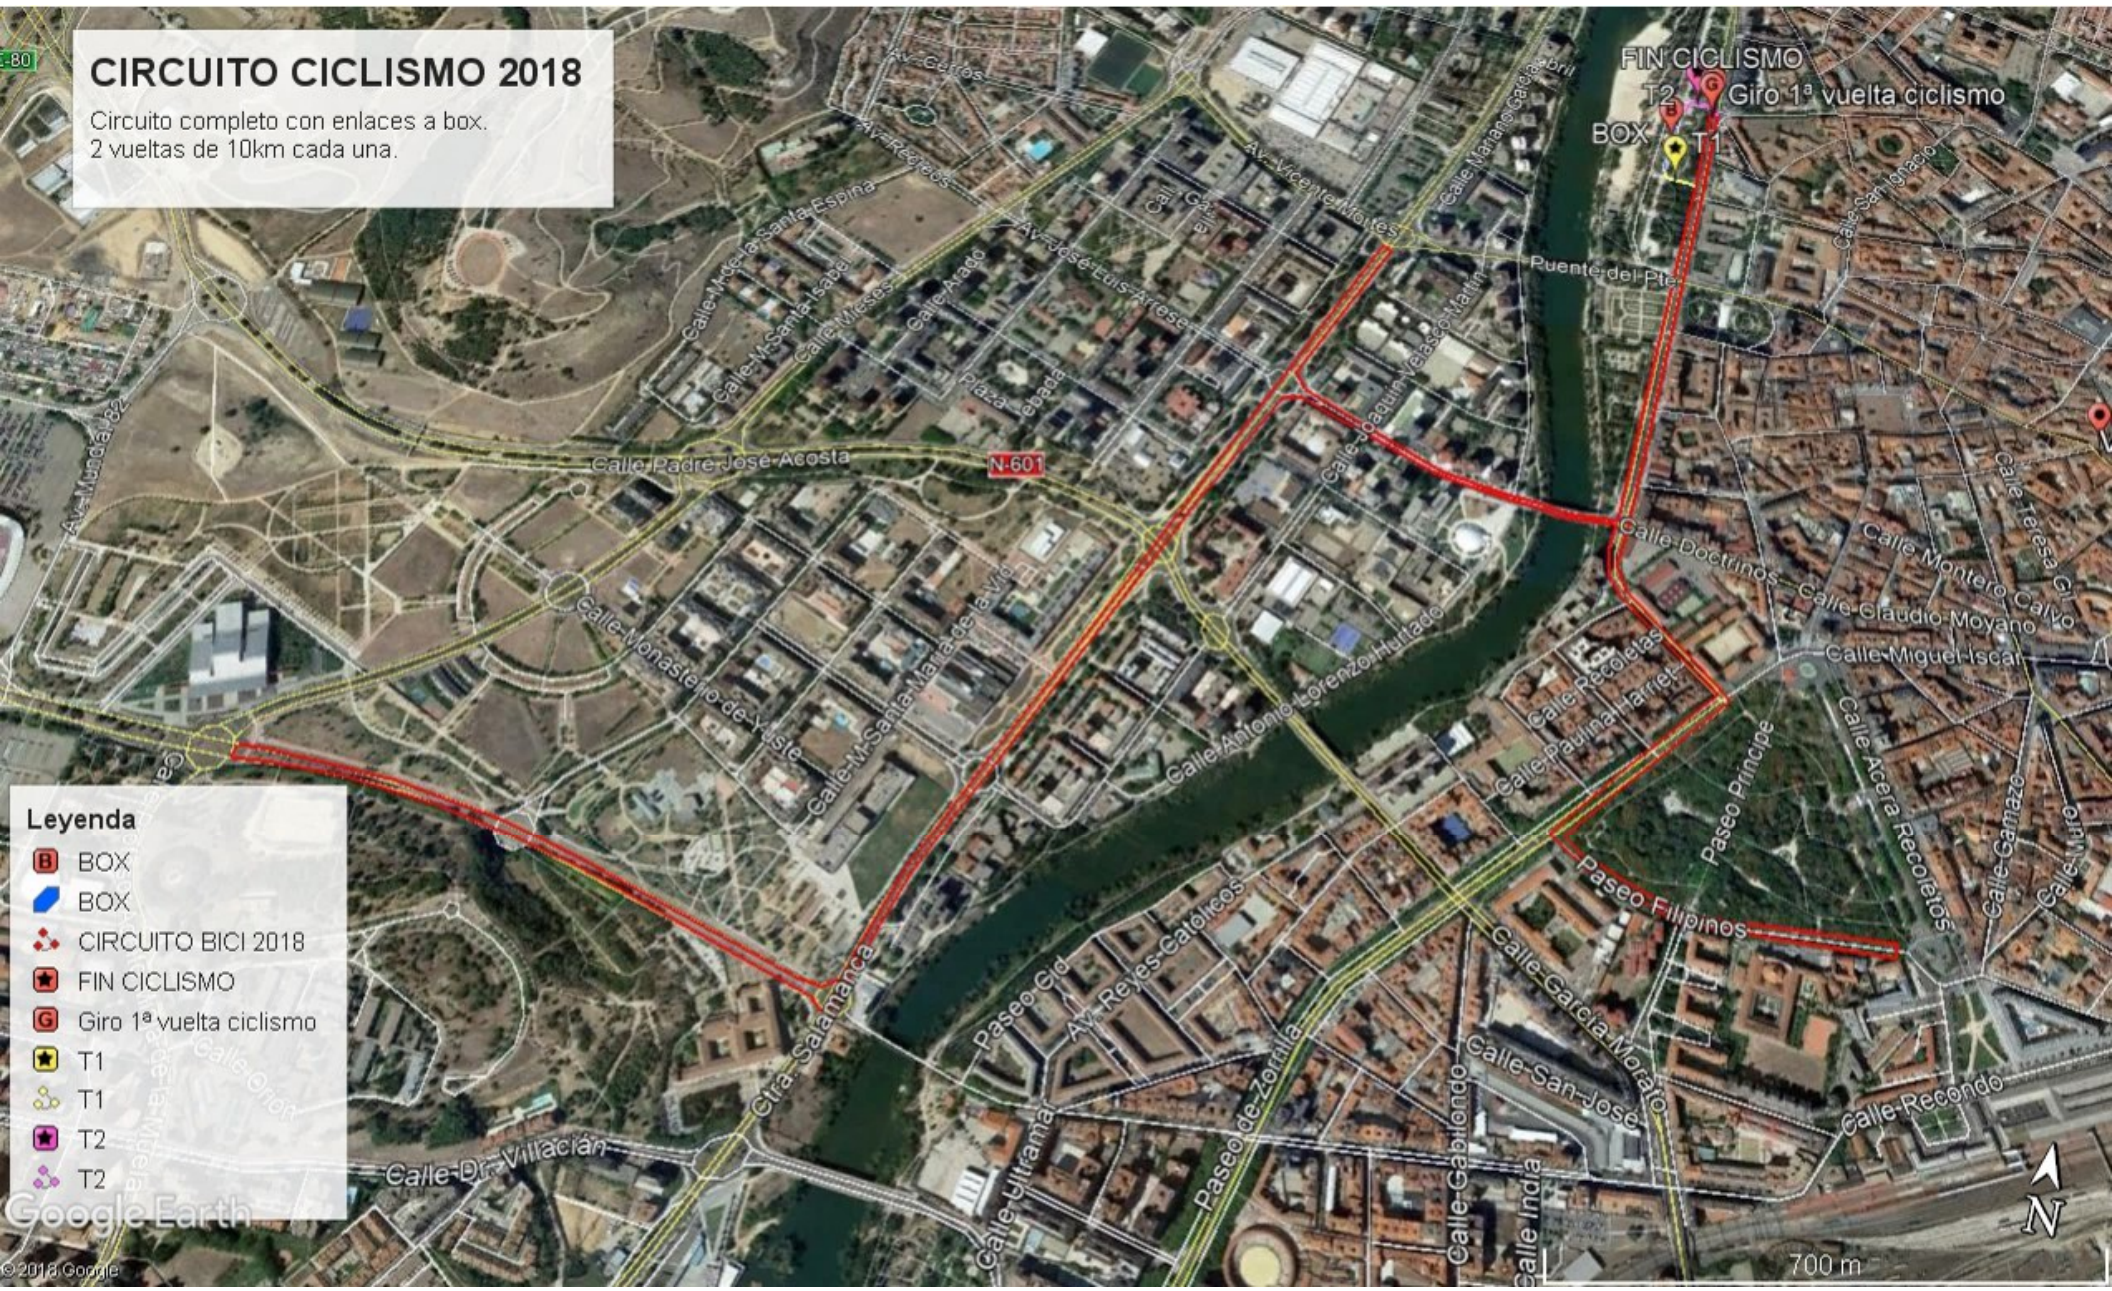

CIRCUITO CARRERA 2018

2 vueltas, la primera de 3km y la segunda de 2km.

- ### Leyenda
- B BOX
 - B BOX
 - CIRCUITO CARRERA 2018
 - G Giro 1ª vuelta carrera
 - M META

CIRCUITO CICLISMO 2018

Circuito completo con enlaces a box.
2 vueltas de 10km cada una.

FIN CICLISMO
T2
Giro 1ª vuelta ciclismo
BOX
T1

- Leyenda**
- BOX
 - BOX
 - CIRCUITO BICI 2018
 - FIN CICLISMO
 - Giro 1ª vuelta ciclismo
 - T1
 - T1
 - T2
 - T2

CIRCUITO NATACIÓN 2018

Circuito completo con enalce a box y salida al circuito de bici.
1 vuelta de 750mts.

Leyenda

- BOX
- BOX
- CIRCUITO NATACIÓN 2018
- Fin natación
- Inicio circuito bici
- SALIDA
- T1
- T1