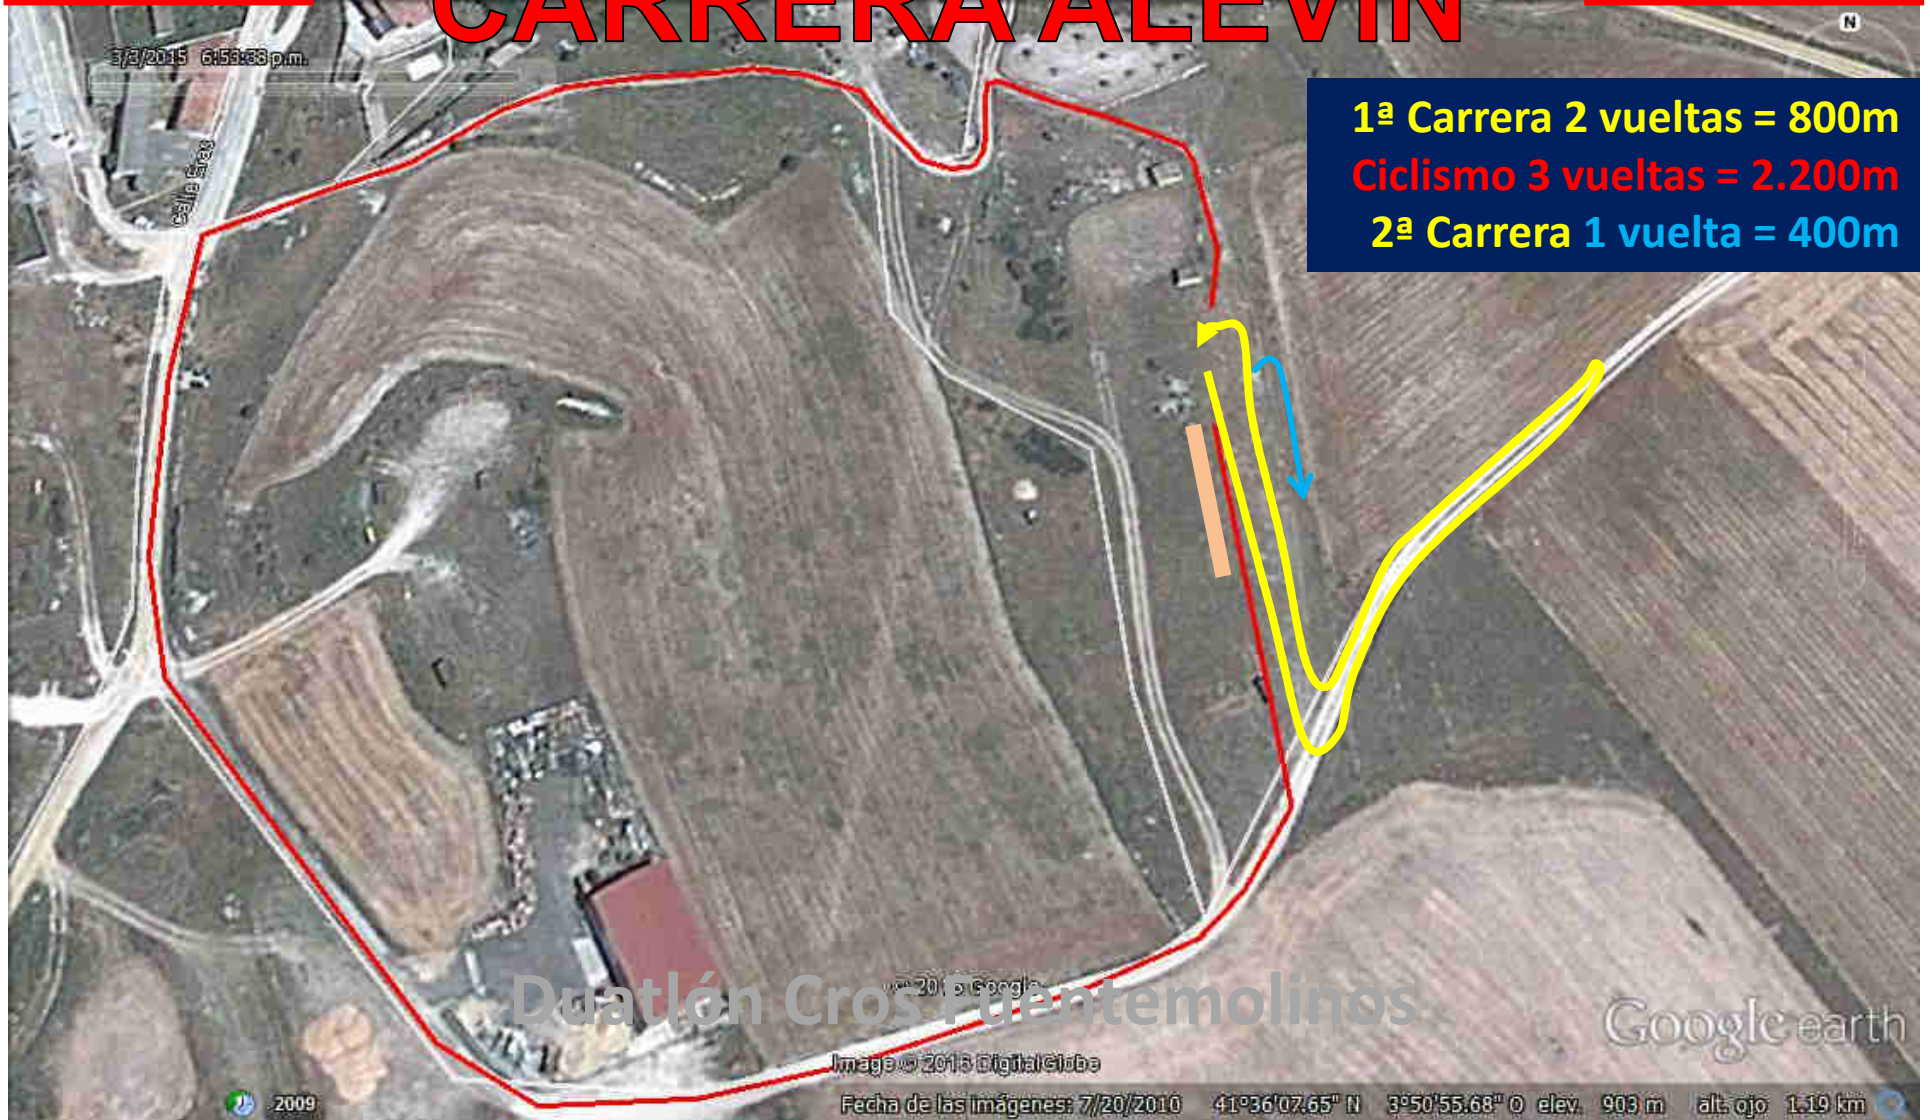

Duatlón Cross Puente Molinos

Google earth

Image © 2013 Digital Globe

Fecha de las imágenes: 7/20/2010 41°36'07.65" N 3°50'55.68" O elev. 903 m alt. ojo 1.19 km

TRIATLON
CASTILLA
Y LEÓN
www.triatloncastillyleon.com

CARRERA ALEVÍN

1ª Carrera 2 vueltas = 800m
Ciclismo 3 vueltas = 2.200m
2ª Carrera 1 vuelta = 400m

Duatlón Cross Puente Molinos

Google earth

CARRERA INFANTIL

3/3/2015 6:59:33 p.m.

1ª Carrera 2 vueltas = 1.200m
Ciclismo 2 vueltas = 3.400m
2ª Carrera 1 vuelta = 600m

CARRERA CADETE

- 1ª Carrera 2 vueltas = 2.000m
- Ciclismo 3 vueltas = 5.100m
- 2ª Carrera 1 vuelta = 1.000m

Duathlon Cros Fuentemolinos

Google earth

Image © 2015 DigitalGlobe

Fecha de las imágenes: 7/20/2010 41°36'10.36" N 3°51'00.75" O elev. 900 m alt. ojo 1.60 km