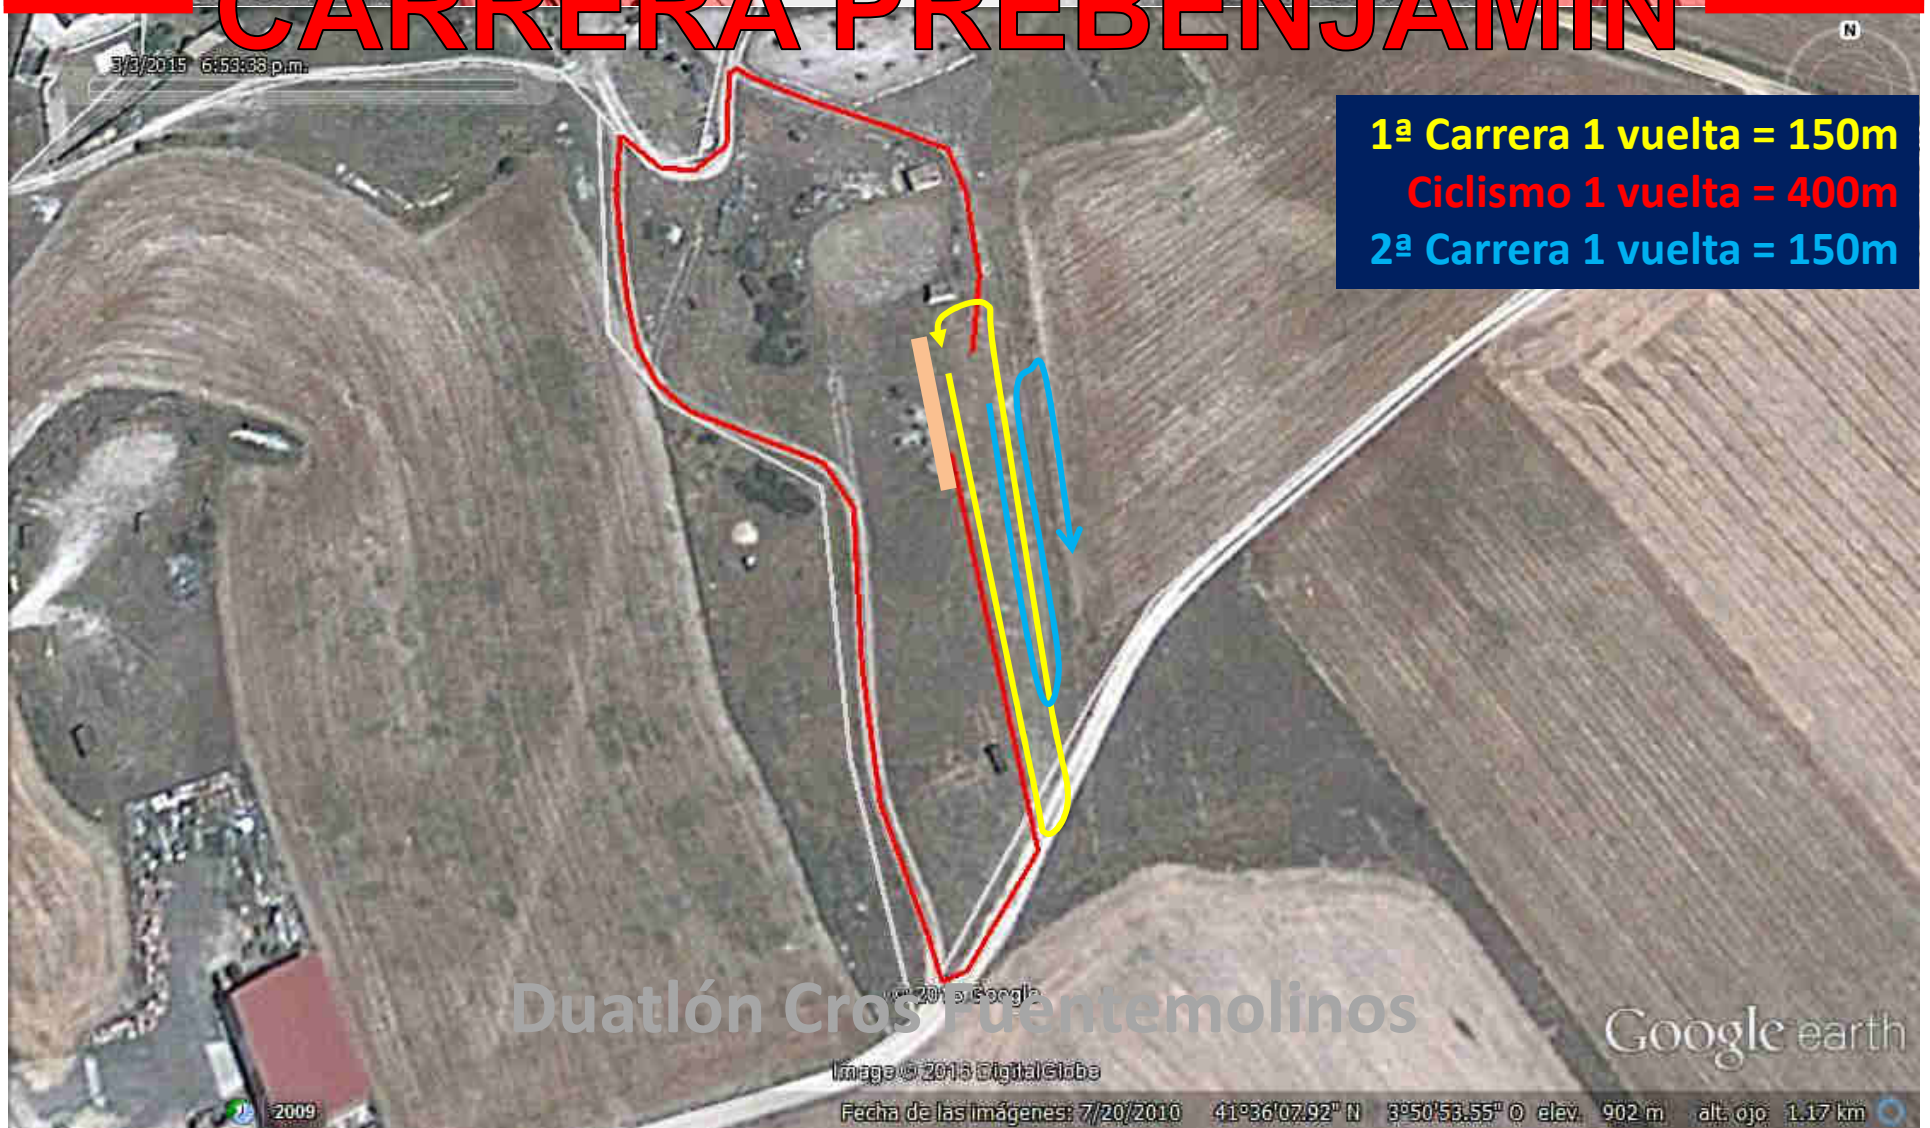

TRIATLON
CASTILLA Y LEÓN
www.triatloncastilyleon.com

CARRERA PREBENJAMIN

3/3/2015 6:59:58 p.m.

1ª Carrera 1 vuelta = 150m
Ciclismo 1 vuelta = 400m
2ª Carrera 1 vuelta = 150m

Duatlón Cross Fuentesmolinos

Google earth

Image © 2015 Digital Globe

Fecha de las imágenes: 7/20/2010 41°36'07.92" N 3°50'53.55" O elev. 902 m alt. ojo 1.17 km

CARRERA BENJAMIN

1ª Carrera 2 vueltas = 400m
Ciclismo 1 vuelta = 750m
2ª Carrera 1 vuelta = 200m

CARRERA ALEVÍN

1ª Carrera 2 vueltas = 800m
Ciclismo 3 vueltas = 2.200m
2ª Carrera 1 vuelta = 400m

Duatlón Cross Puente Molinos

Google earth

CARRERA INFANTIL

3/3/2015 6:59:33 p.m.

1ª Carrera 2 vueltas = 1.200m
Ciclismo 2 vueltas = 3.400m
2ª Carrera 1 vuelta = 600m

CARRERA CADETE

- 1ª Carrera 2 vueltas = 2.000m
- Ciclismo 3 vueltas = 5.100m
- 2ª Carrera 1 vuelta = 1.000m

Duathlon Cros Fuentemolinos

Google earth

Image © 2015 DigitalGlobe

Fecha de las imágenes: 7/20/2010 41°36'10.36" N 3°51'00.75" O elev. 900 m alt. ojo 1.60 km