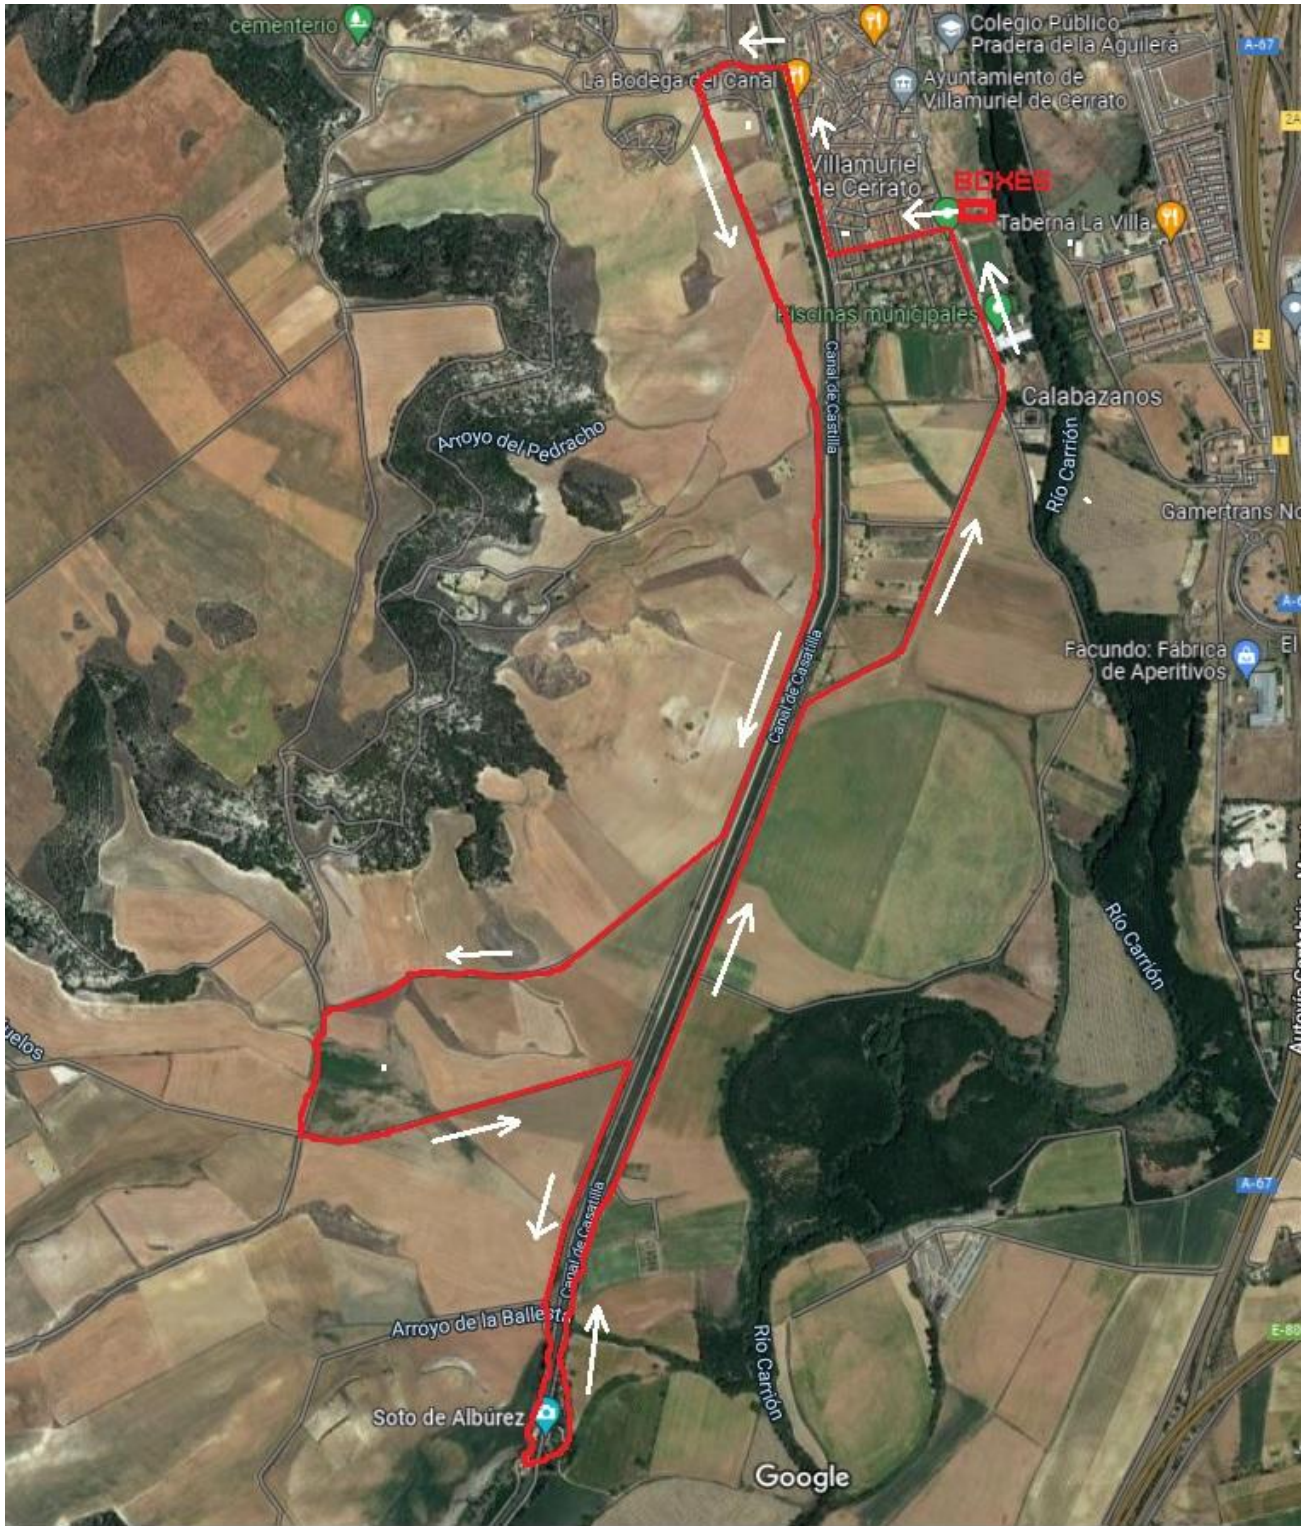

**DUATLÓN CROSS
VILLAMURIEL DE CERRATO
2023**

CARRERA A PIE - T1

Carrera a pie compuesta por **2 Vueltas** a un circuito principalmente urbano, y un tramo de pista de tierra compacta.

SECTOR BICICLETA MTB

El sector de bicicleta está formado por un circuito de **9 kms** aprox. al que habrá que dar **2 Vueltas**. El terreno prácticamente en su totalidad es de tierra compacta.

El perfil es prácticamente llano, únicamente hay un repecho que supone unos 60m de desnivel acumulado.

CARRERA A PIE - T2 Y META