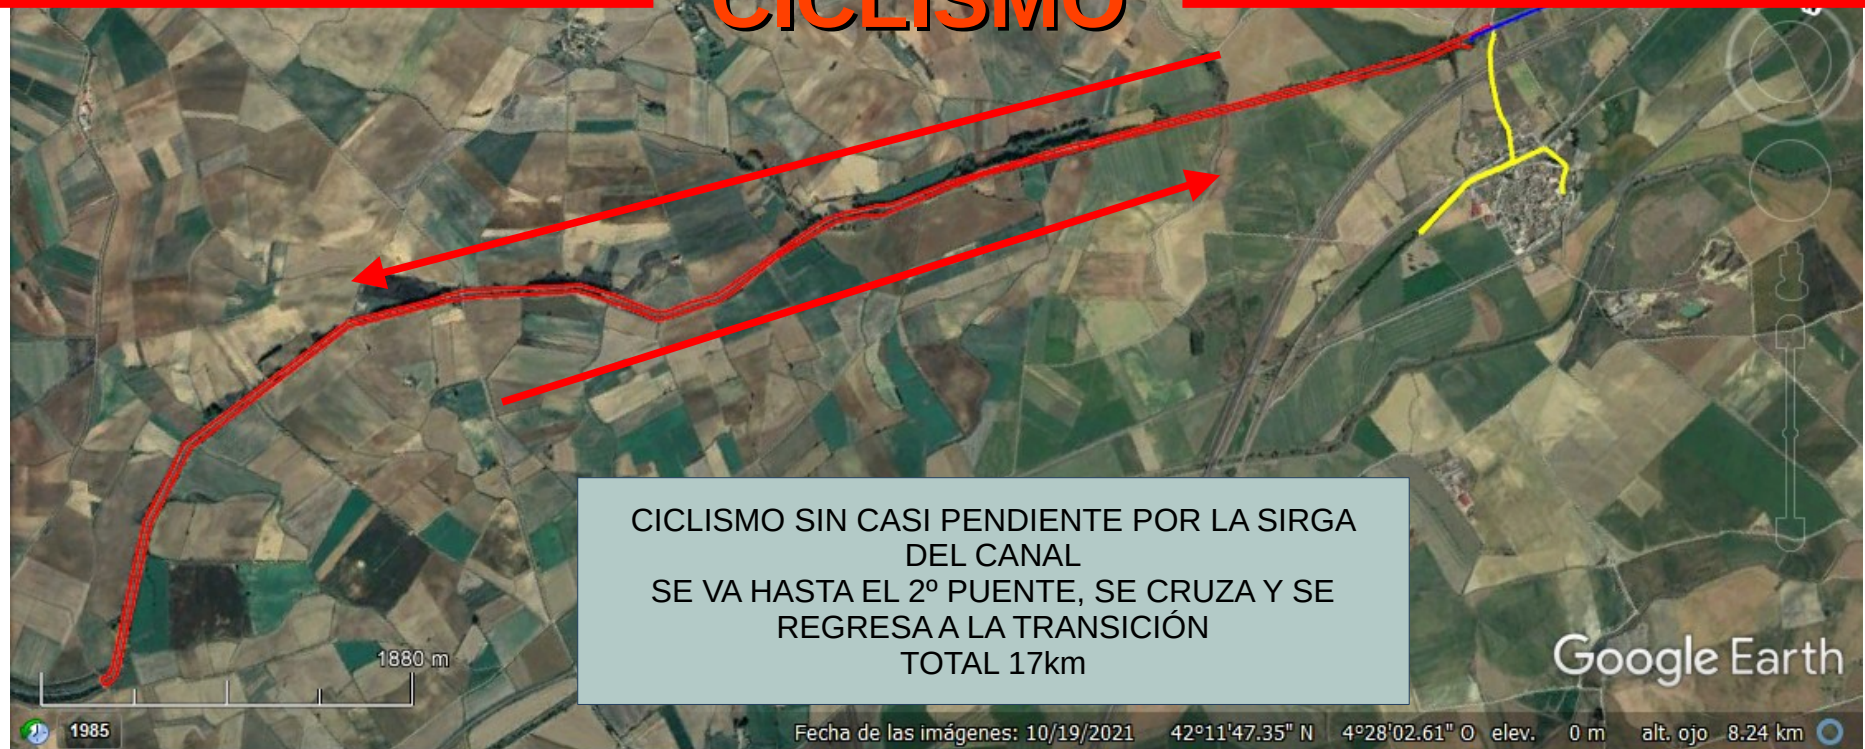

IX TRIATLÓN CROSS DE PROMOCIÓN PIÑA DE CAMPOS (4º prueba Circuito Palentino)

TRIATLON
CASTILLA Y LEÓN
www.triatloncastillayleon.com

VISTA GENERAL CIRCUITOS

Piña de Campos

Amayuelas de Arriba

Amayuelas de Abajo

San Cebrián de Campos

Image © 2023 CNES / Airbus

Amusco

1843 m

Google Earth

NATACIÓN

LÍNEA DE MONTAJE

NATACIÓN LINEAL
A FAVOR DE CORRIENTE
450M

ÁREA DE TRANSICIÓN

105 m

CICLISMO

CICLISMO SIN CASI PENDIENTE POR LA SIRGA DEL CANAL
SE VA HASTA EL 2º PUEBLO, SE CRUZA Y SE
REGRESA A LA TRANSICIÓN
TOTAL 17km

TRIATLON
**CASTILLA
Y LEÓN**
www.triatloncastillayleon.com

CARRERA

CARRERA A UNA SOLA VUELTA. SE BAJA HACIA EL PUEBLO, SE CRUZA POR EL PASO REGULADO Y SE CONTINÚA EN PARALELO A LA N611 HASTA EL GIRO EN EL CAMINO DEL ANTIGUO MATADERO Y REGRESO HACIA LA META EN LA CANCHA DEPORTIVA TOTAL 2,5km