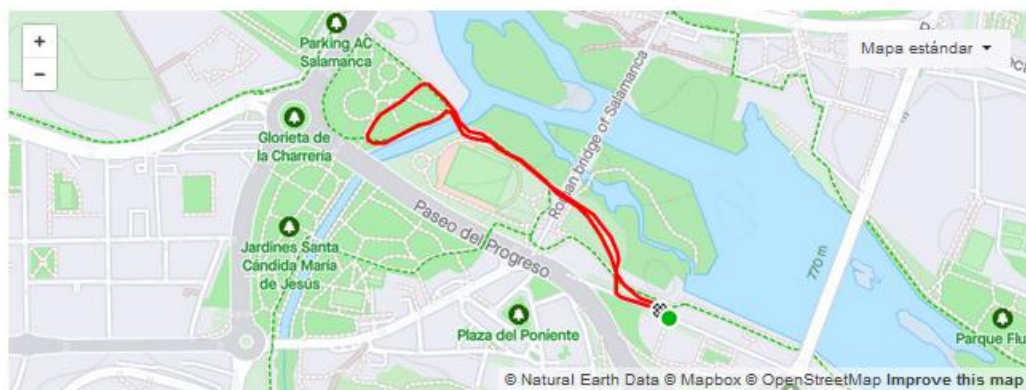

CIRCUITOS JUVENIL Y PROMOCIÓN

NATACIÓN: 500m EN 1 VUELTA

CARRERA 2400m EN 2 VUELTAS (VER EN STRAVA [AQUÍ](#))

☆ ETS - Acuatlón - Vuelta promoción/juvenil

Segmento de carrera Salamanca, Castile and León, Spain

Distancia	Desnivel positivo	Grado promedio	Desnivel menor	Desnivel mayor	Diferencia de desnivel
1,18km	9m	-0,1%	782m	788m	6m

548 intentos de 192 personas

CIRCUITOS CADETES

NATACIÓN: 300m EN 1 VUELTA

CARRERA 1700m EN 2 VUELTAS (VER EN STRAVA [AQUÍ](#))

Segmento de carreras Salamanca, Castile and León, Spain

Distancia	Desnivel positivo	Grado promedio	Desnivel menor	Desnivel mayor	Diferencia de desnivel
0,88km	7m	0,1%	784m	788m	5m

372 intentos de 177 personas

CIRCUITOS INFANTIL Y ALEVÍN

NATACIÓN: 160m EN 1 VUELTA

CARRERA 880m EN 1 VUELTA (VER EN STRAVA [AQUÍ](#))

Segmento de carreras Salamanca, Castile and León, Spain

Distancia	Desnivel positivo	Grado promedio	Desnivel menor	Desnivel mayor	Diferencia de desnivel
0,88km	7m	0,1%	784m	788m	5m