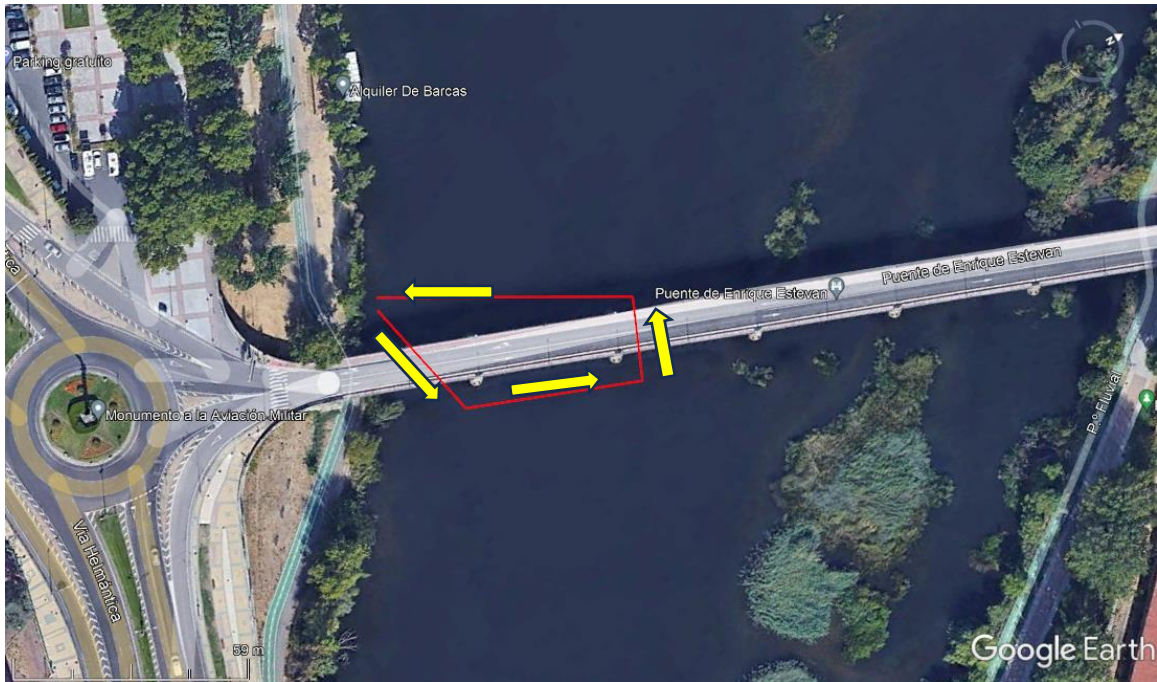

CIRCUITOS JUVENIL Y PROMOCIÓN

NATACIÓN: 500m EN 1 VUELTA

CARRERA 2400m EN 2 VUELTAS (VER EN STRAVA [AQUÍ](#))

☆ ETS - Acuatlón - Vuelta promoción/juvenil

Segmento de carrera Salamanca, Castile and León, Spain

Segmento de carreras Salamanca, Castile and León, Spain

Distancia	Desnivel positivo	Grado promedio	Desnivel menor	Desnivel mayor	Diferencia de desnivel
0,88km	7m	0,1%	784m	788m	5m

372 intentos de 177 personas

CIRCUITOS INFANTIL Y ALEVÍN

NATACIÓN: 160m EN 1 VUELTA

CARRERA 880m EN 1 VUELTA (VER EN STRAVA [AQUÍ](#))

Segmento de carreras Salamanca, Castile and León, Spain

Distancia	Desnivel positivo	Grado promedio	Desnivel menor	Desnivel mayor	Diferencia de desnivel
0,88km	7m	0,1%	784m	788m	5m