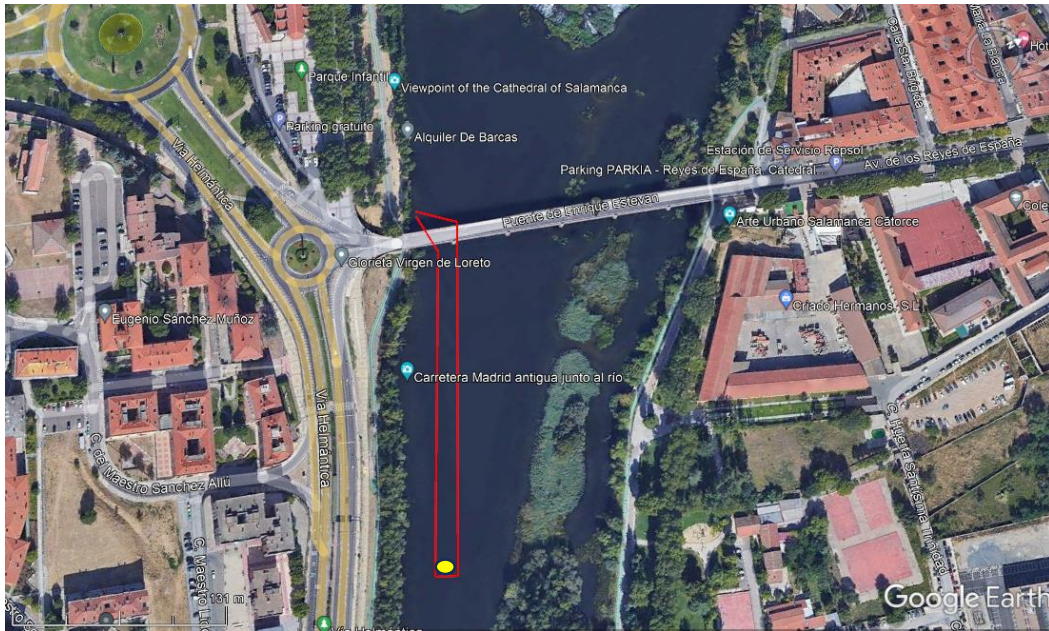

CIRCUITOS JUVENIL Y PROMOCIÓN

NATACIÓN: 500m EN 1 VUELTA

CARRERA 2400m EN 2 VUELTAS (VER EN STRAVA [AQUÍ](#))

☆ ETS - Acuatlón - Vuelta promoción/juvenil

Segmento de carrera Salamanca, Castile and León, Spain

Distancia	Desnivel positivo	Grado promedio	Desnivel menor	Desnivel mayor	Diferencia de desnivel
1,18km	9m	-0,1%	782m	788m	6m

548 intentos de 192 personas

CIRCUITOS CADETES

NATACIÓN: 300m EN 1 VUELTA

CARRERA 1700m EN 2 VUELTAS (VER EN STRAVA [AQUÍ](#))

Segmento de carreras Salamanca, Castile and León, Spain

Distancia	Desnivel positivo	Grado promedio	Desnivel menor	Desnivel mayor	Diferencia de desnivel
0,88km	7m	0,1%	784m	788m	5m

372 intentos de 177 personas

CIRCUITOS INFANTIL Y ALEVÍN

NATACIÓN: 160m EN 1 VUELTA

CARRERA 880m EN 1 VUELTA (VER EN STRAVA [AQUÍ](#))

Segmento de carreras Salamanca, Castile and León, Spain

Distancia	Desnivel positivo	Grado promedio	Desnivel menor	Desnivel mayor	Diferencia de desnivel
0,88km	7m	0,1%	784m	788m	5m