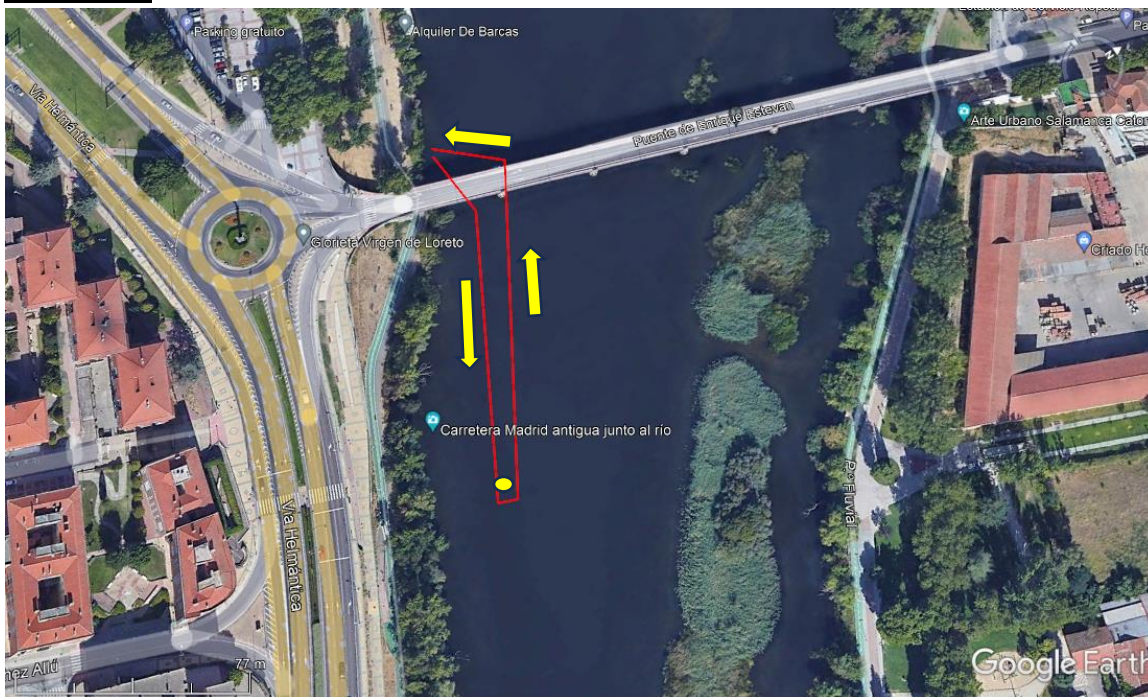

CIRCUITOS JUVENIL Y PROMOCIÓN

NATACIÓN: 500m EN 1 VUELTA

CARRERA 2400m EN 2 VUELTAS (VER EN STRAVA [AQUÍ](#))

☆ ETS - Acuatlón - Vuelta promoción/juvenil

Segmento de carrera Salamanca, Castile and León, Spain

Distancia	Desnivel positivo	Grado promedio	Desnivel menor	Desnivel mayor	Diferencia de desnivel
1,18km	9m	-0,1%	782m	788m	6m

548 intentos de 192 personas

CIRCUITOS CADETES

NATACIÓN: 300m EN 1 VUELTA

CARRERA 1700m EN 2 VUELTAS (VER EN STRAVA [AQUÍ](#))

Segmento de carreras Salamanca, Castile and León, Spain

Distancia	Desnivel positivo	Grado promedio	Desnivel menor	Desnivel mayor	Diferencia de desnivel
0,88km	7m	0,1%	784m	788m	5m

372 intentos de 177 personas

CIRCUITOS INFANTIL Y ALEVÍN

NATACIÓN: 160m EN 1 VUELTA

CARRERA 880m EN 1 VUELTA (VER EN STRAVA [AQUÍ](#))

Segmento de carreras Salamanca, Castile and León, Spain

Distancia	Desnivel positivo	Grado promedio	Desnivel menor	Desnivel mayor	Diferencia de desnivel
0,88km	7m	0,1%	784m	788m	5m