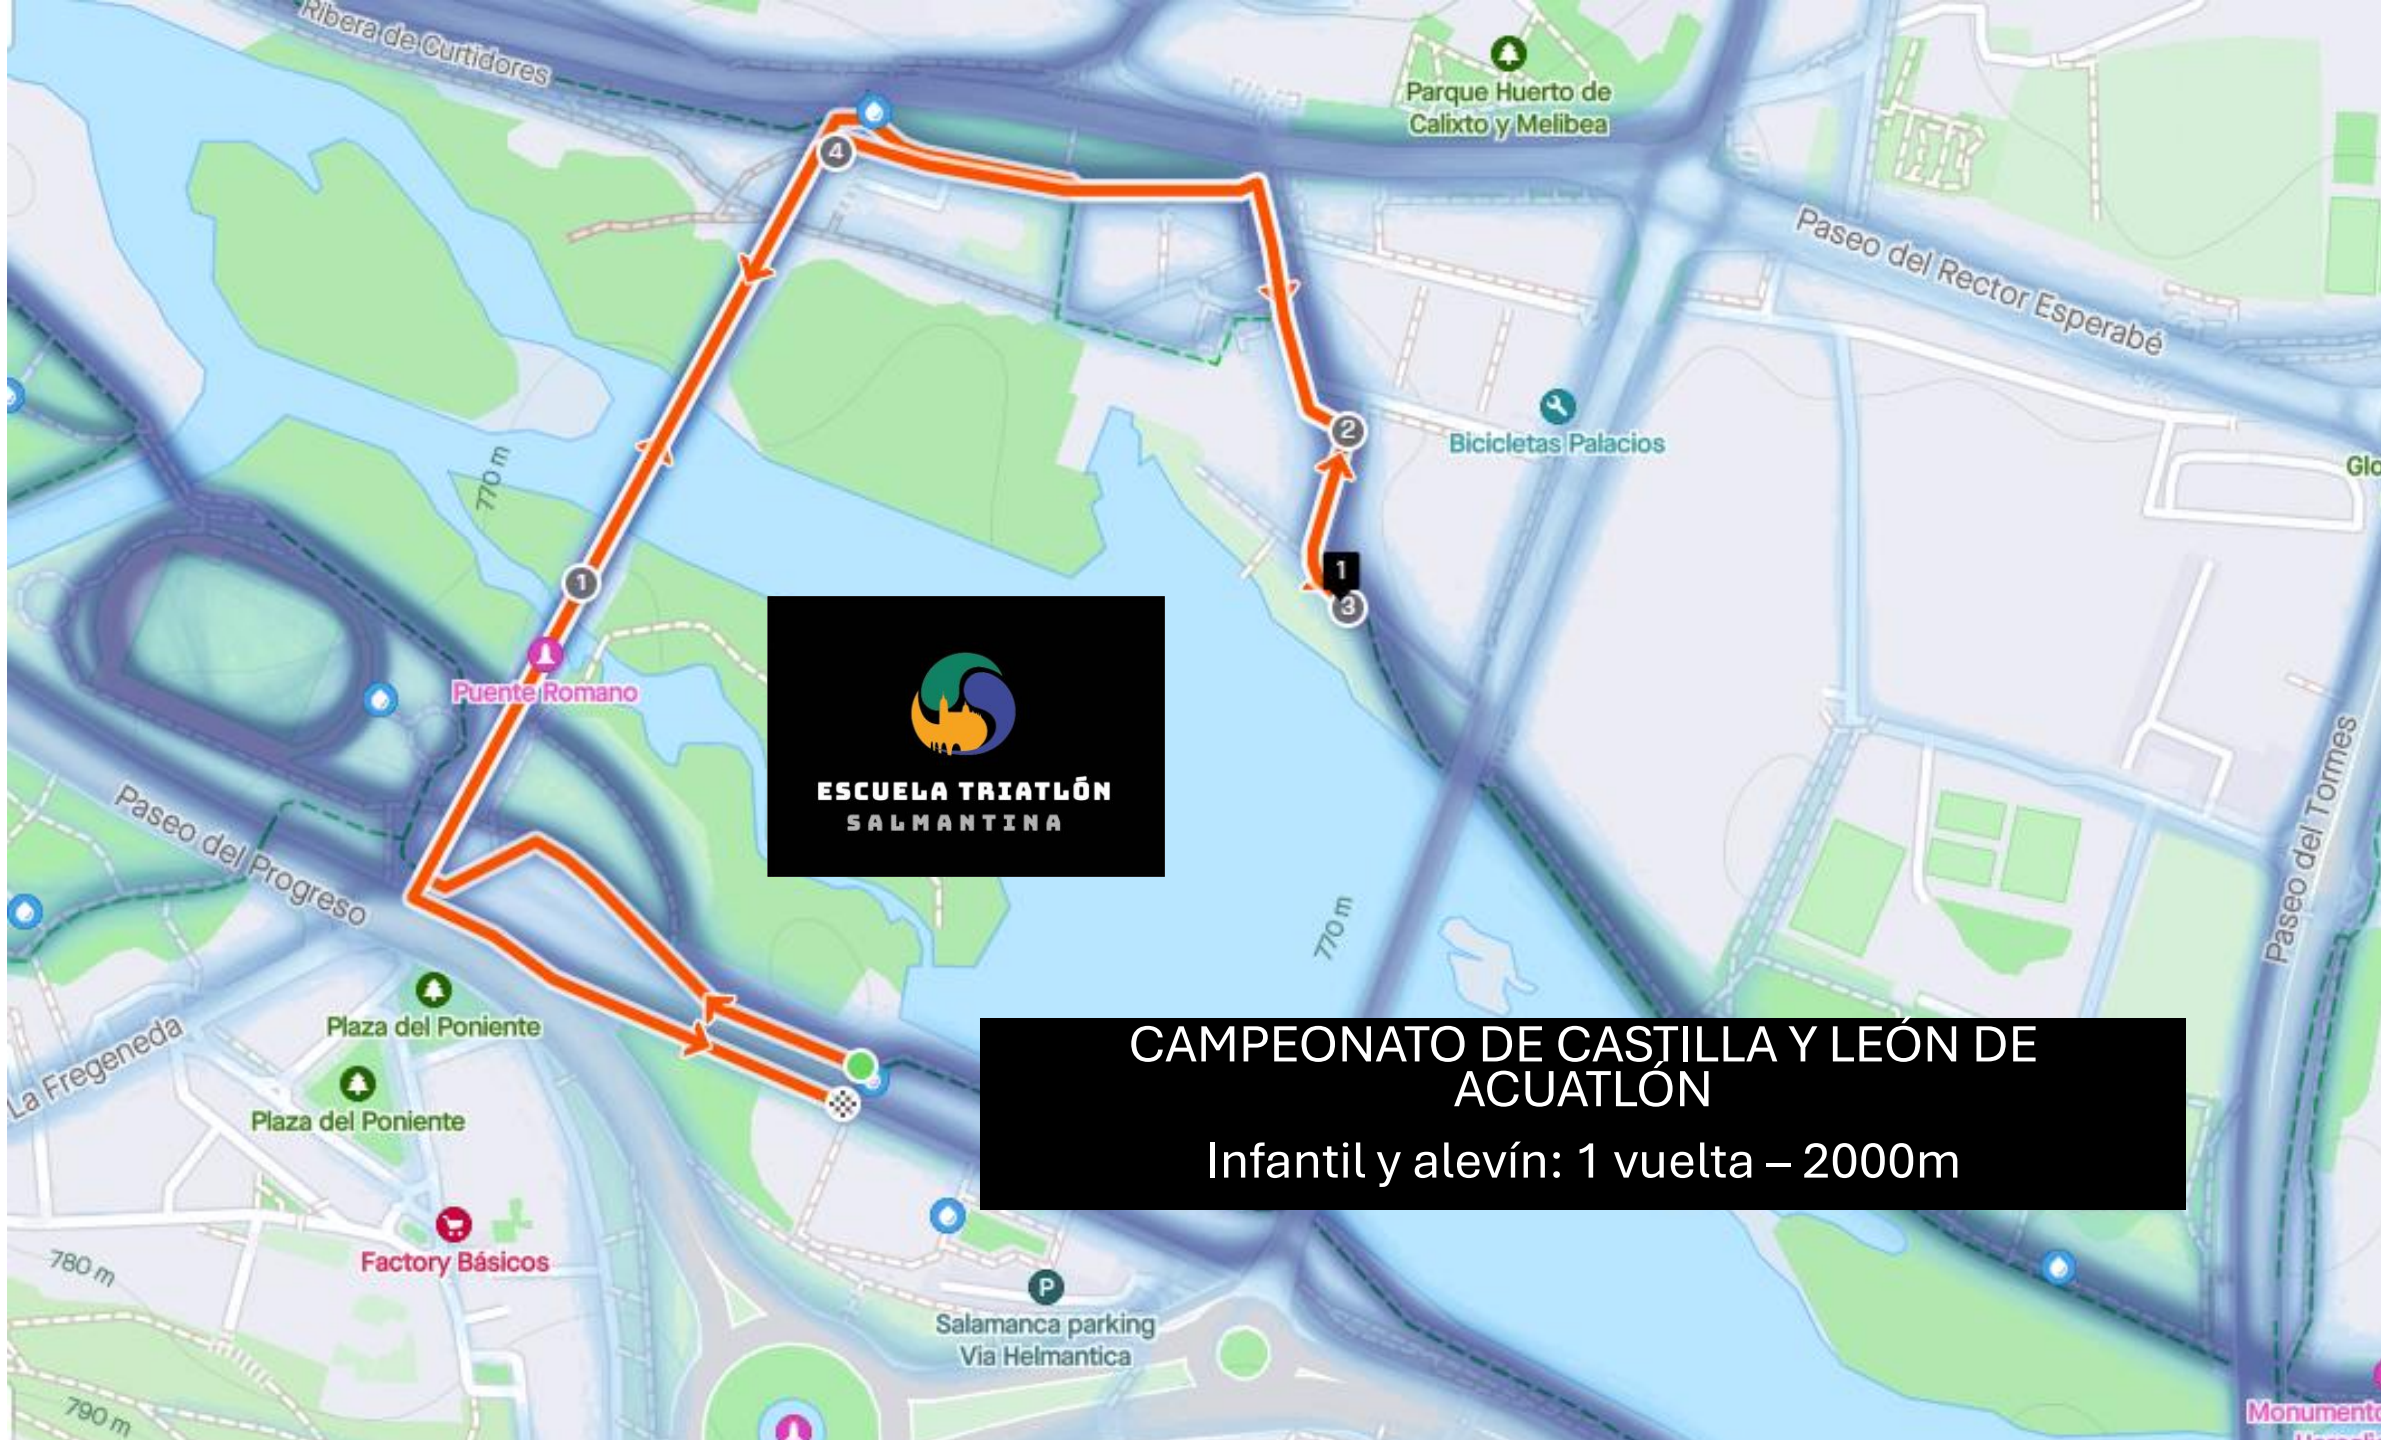

CAMPEONATO DE CASTILLA Y LEÓN DE ACUATLÓN
Absoluto: 2 vueltas – 5000m

CAMPEONATO DE CASTILLA Y LEÓN DE ACUATLÓN
Cadete, juvenil y promoción: 1 vuelta – 2500m

**ESCUELA TRIATLÓN
SALMANTINA**

CAMPEONATO DE CASTILLA Y LEÓN DE ACUATLÓN
Infantil y alevín: 1 vuelta – 2000m

ACUATLÓN DE SALAMANCA
Benjamín y prebenjamín: 1 vuelta – 1000m

ACUÁTILÓN DE SALAMANCA

Absoluto

1 vuelta, 1000m

ACUÁTILÓN DE SALAMANCA

Promoción, cadete y juvenil

1 vuelta, 500m

Infantil y alevín,
300m