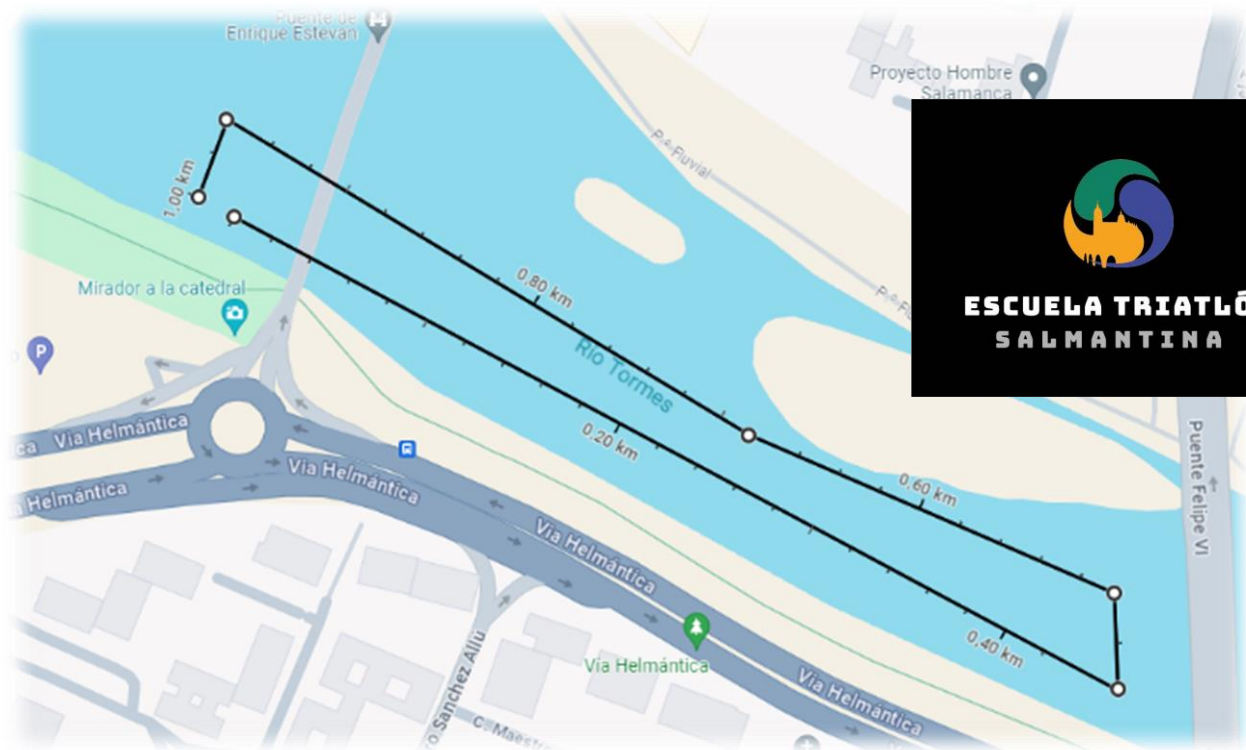

CAMPEONATO DE CASTILLA Y LEÓN DE ACUATLÓN
Absoluto: 2 vueltas – 5000m

CAMPEONATO DE CASTILLA Y LEÓN DE ACUATLÓN
Cadete, juvenil y promoción: 1 vuelta – 2500m

**ESCUELA TRIATLÓN
SALMANTINA**

CAMPEONATO DE CASTILLA Y LEÓN DE ACUATLÓN
Infantil y alevín: 1 vuelta – 2000m

ACUATLÓN DE SALAMANCA
Benjamín y prebenjamín: 1 vuelta – 1000m

ACUÁTILÓN DE SALAMANCA

Absoluto

1 vuelta, 1000m

ACUÁTILÓN DE SALAMANCA

Promoción, cadete y juvenil

1 vuelta, 500m

Infantil y alevín,
300m