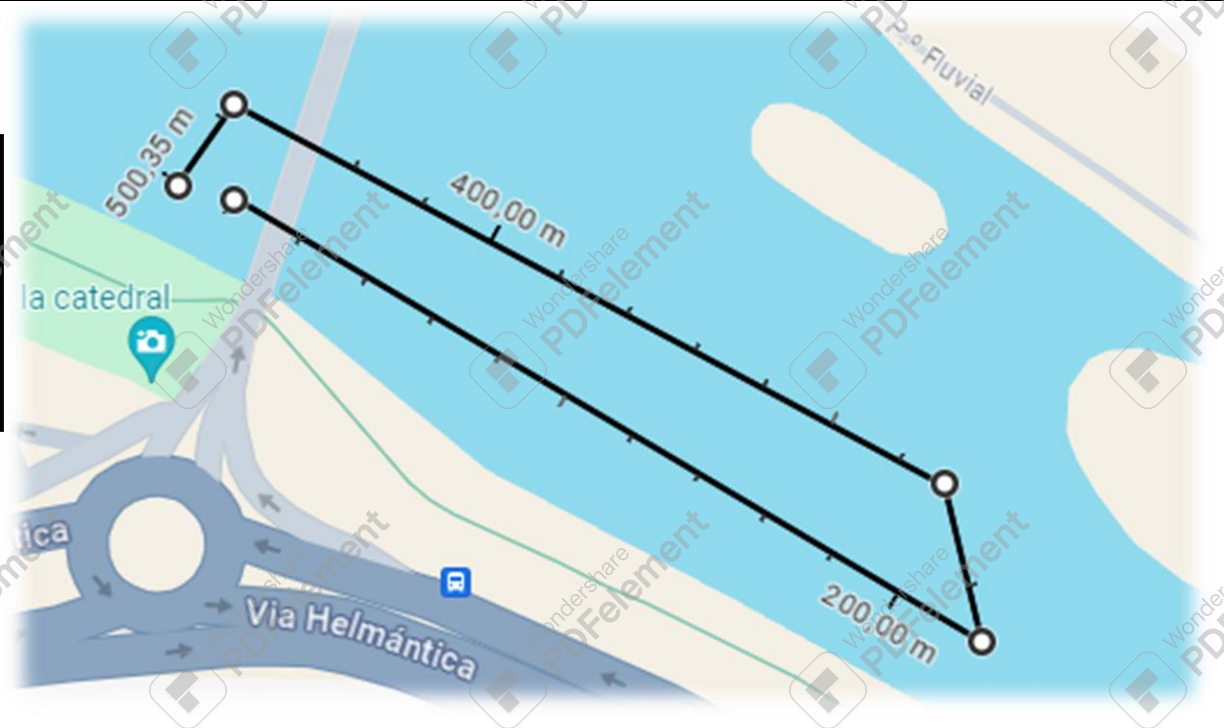

ACUÁTILÓN DE SALAMANCA

Promoción, cadete y juvenil
1 vuelta, 500m