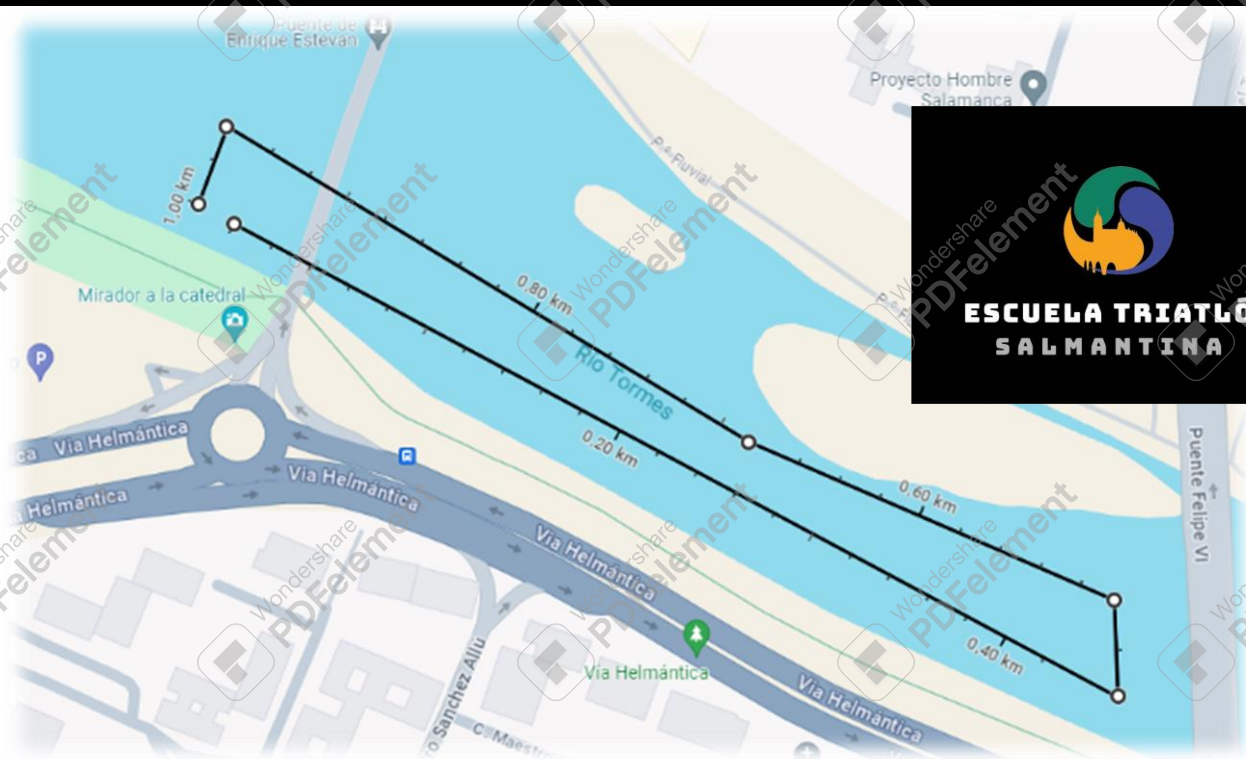

## CAMPEONATO DE CASTILLA Y LEÓN DE ACUATLÓN

Absoluto: 2 vueltas – 5000m

## CAMPEONATO DE CASTILLA Y LEÓN DE ACUATLÓN

Cadete, juvenil y promoción: 1 vuelta – 2500m

**CAMPEONATO DE CASTILLA Y LEÓN DE  
ACUATLÓN**  
Infantil y alevín: 1 vuelta – 2000m

**AGUATLÓN DE SALAMANCA**  
Benjamín y prebenjamín: 1 vuelta – 1000m

# ACUÁTILÓN DE SALAMANCA

Absoluto  
1 vuelta, 1000m